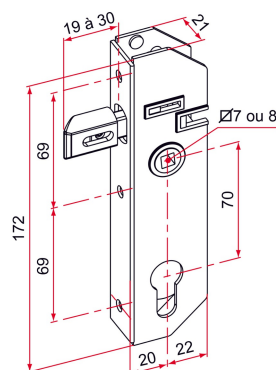

COMMENTAIRE

Pêne réglable et réversible
Livrée avec vis de cylindre et vis de fixation

ASTUCE

Pour une utilisation avec gâche électrique, ajouter E à la fin du code.

ATTENTION

Gâche et têtère à commander à part.

SCHÉMA TECHNIQUE

APPLICATION

Portails battants

FAMILLE

Serrures à encastrer, gâche, butées et kits visserie

RÉFÉRENCES

Référence	Fouillot carré de	Finition
GJ701301	7	Zn

SERRURE GJ À PÊNE RENTRANT - AXE À 30 - À ENCASTRER