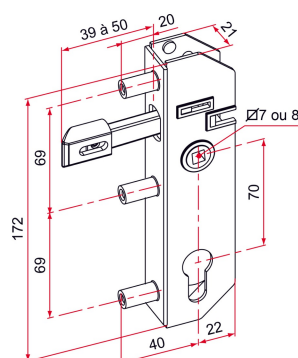

SCHÉMA TECHNIQUE

APPLICATION

Portails battants

FAMILLE

Serrures à encastrer, gâche, butées et kits visserie

RÉFÉRENCES

Référence	Fouillot carré de	Finition
GJ701303	7	Zn
GJ701306	8	Zn