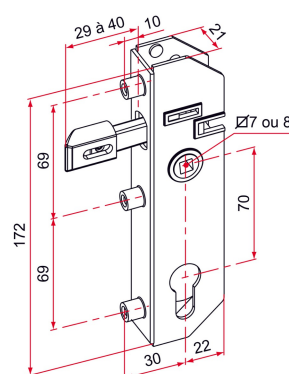

COMMENTAIRE

Pêne réglable et réversible
Livrée avec vis de cylindre et vis de fixation

ASTUCE

Pour une utilisation avec gâche électrique, ajouter E à la fin du code.

ATTENTION

Gâche et têtère à commander à part.

SCHÉMA TECHNIQUE

APPLICATION

Portails battants

FAMILLE

Serrures à encastrer, gâche, butées et kits visserie

RÉFÉRENCES

Référence	Fouillot carré de	Finition
GJ701301	7	Zn

SERRURE GJ À PÊNE RENTRANT - AXE À 30 - À ENCASTRER

Comment retrouver votre produit sur notre site ?

1. Portails battants
2. Serrures à encastrer, gâche, butées et kits visserie
3. Gamme GJ
4. Serrures GJ à pêne rentrant à encastrer

COMMENTAIRE

Pêne réglable et réversible
Livrée avec vis de cylindre et vis de fixation

ASTUCE

Pour une utilisation avec gâche électrique, ajouter E à la fin du code.

ATTENTION

Gâche et tête à commander à part.

SCHÉMA TECHNIQUE

APPLICATION

Portails battants

FAMILLE