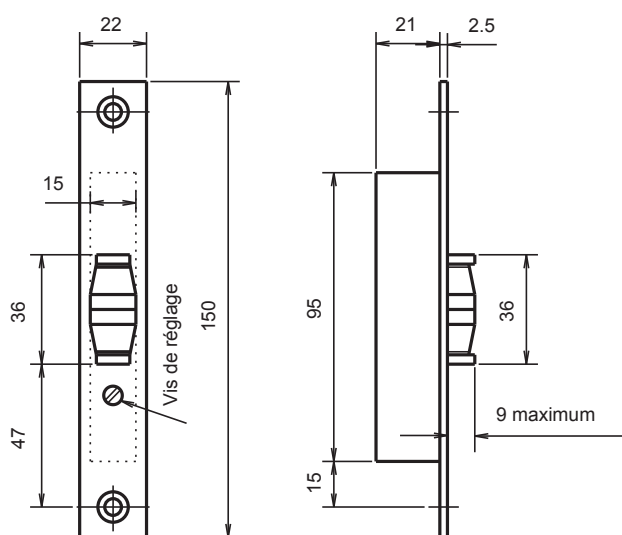

### CARACTÉRISTIQUES

Type de pose	Nb de point(s)	Type de pêne
A encastrer	1	Pêne à rouleau seul

Largeur	21 mm
Rouleau : Réglable	Oui 9 mm maximum
Matière	Delrin
Têtière : Type	Plate
Matière	Inox
Largeur	22 mm
Pièces internes traitées anti corrosion	Oui

### RÉFÉRENCES

Largeur (mm)	Gâche fournie	Code article
21	Non	F123210000