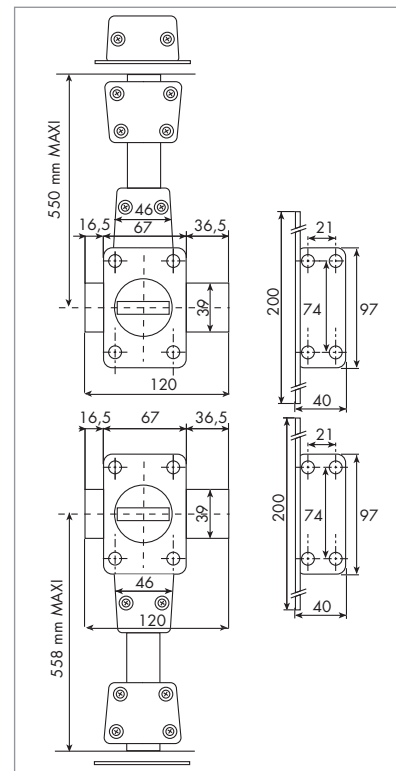

Zénith 1550 à bouton/1553 à 2 entrées gâche "bois" H+C & B+C

PORTE PRINCIPALE, PALIÈRE, DE SERVICE...

Compatible avec tous les produits 5G

Caractéristiques techniques

Généralités :

- 6 clés plates en laiton nickelé
- Cylindre en laiton massif poli Ø 23 mm
- 5 goupilles laiton
- Contre-goupilles diablo anti-crochetage
- Goupille anti-arrachement
- Longueurs standards 40 à 50 mm
- Axe de perçage 50 mm
- Entrée extérieure en laiton
- Origine France Garantie

Coffre et gâche :

- Acier embouti 20/10ème
- Foncet en acier traité anticorrosion 20/10ème
- Etriers en acier 20/10ème et 25/10ème
- Gâche tête renforcée
- Pêne acier chromé 120 x 39 x 10 mm, course de 20 mm
- Bouton en métal moulé chromé
- Finition : métallisé or

Pênes haut et bas :

- Métal moulé 85 x 30 x 8 mm (2 goupilles anti-sciage en acier cémenté Ø 3,5 mm), course de 20 mm
- Tringle plate acier 22 x 5 mm

Services sur demande :

- S'entrouvrant - Organigramme - Sur numéro donné
- Cylindre rallongé 55 à 100 mm - Cylindre de remplacement
- Possibilité de s'entrouvrant avec toute la gamme de produits 5G :

+ produits

+ ORIGINE FRANCE GARANTIE

+ 5 goupilles laiton

+ Contre-goupilles anti-crochetage

+ Goupille anti-arrachement

+ Possibilité de s'entrouvrant avec la gamme CITY 5G

GARANTIE 10 ANS⁽¹⁾

(1) selon CGV

Désignations

Références

À BOUTON

Verrou Zénith 1550 HC&BC à bouton, gâche "bois", cyl. 40 mm, droite	15500401.5
Verrou Zénith 1550 HC&BC à bouton, gâche "bois", cyl. 40 mm, gauche	15500405.5
Verrou Zénith 1550 HC&BC à bouton, gâche "bois", cyl. 45 mm, droite	15500451.5
Verrou Zénith 1550 HC&BC à bouton, gâche "bois", cyl. 45 mm, gauche	15500455.5
Verrou Zénith 1550 HC&BC à bouton, gâche "bois", cyl. 50 mm, droite	15500501.5
Verrou Zénith 1550 HC&BC à bouton, gâche "bois", cyl. 50 mm, gauche	15500505.5

A 2 ENTRÉES

Verrou Zénith 1553 HC&BC à 2 entrées, gâche "bois", cyl. 40 mm, droite	15530401.5
Verrou Zénith 1553 HC&BC à 2 entrées, gâche "bois", cyl. 40 mm, gauche	15530405.5
Verrou Zénith 1553 HC&BC à 2 entrées, gâche "bois", cyl. 45 mm, droite	15530451.5
Verrou Zénith 1553 HC&BC à 2 entrées, gâche "bois", cyl. 45 mm, gauche	15530455.5
Verrou Zénith 1553 HC&BC à 2 entrées, gâche "bois", cyl. 50 mm, droite	15530501.5
Verrou Zénith 1553 HC&BC à 2 entrées, gâche "bois", cyl. 50 mm, gauche	15530505.5