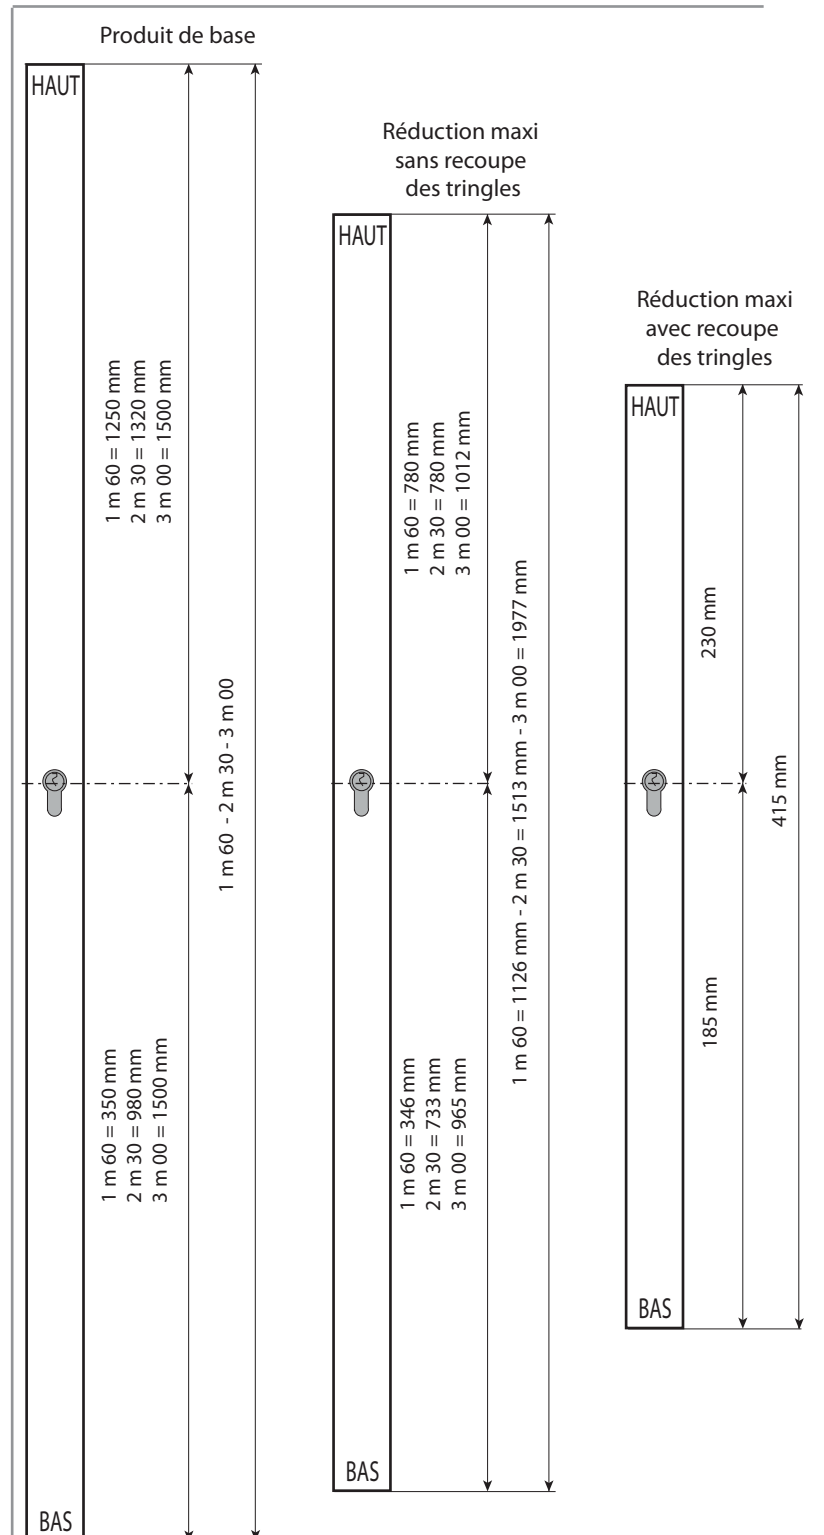

Avantages :

- Se monte sur tous supports bois, alu, pvc, fer
- Facile et rapide à poser
- Esthétique (pas de vis apparente, finition soignée)
- Très faible encombrement 38 x 20 x 38 mm
- Peut servir de crémone de rénovation à condamnation

Pose :

- Pose très facile et rapide
- Tringlerie télescopique (pas de recoupe et réglages ultérieurs possibles)

Esthétique :

- Finitions : argent : alu anodisé naturel - blanche : ral 9010 brillant
noire* : ral 9005 satiné 70% (*sauf 1,60 m)
- Design très discret

Réduction maxi sans recoupe des tringles :

- 1,60 m → 1,12 m
- 2,30 m → 1,51 m
- 3,00 m → 1,97 m

Désignations	Gencod 3 29512	Références
HAUTEUR 1,60 M		
Serrure de sûreté 2 points Styl'Barr 1,60 m, blanche : ral 9010 brillant	400160 7	40001600
Serrure de sûreté 2 points Styl'Barr 1,60 m, argent : alu anodisé naturel	400161 4	40001601
HAUTEUR 2,30 M		
Serrure de sûreté 2 points Styl'Barr 2,30 m, blanche : ral 9010 brillant	400230 7	40002300
Serrure de sûreté 2 points Styl'Barr 2,30 m, argent : alu anodisé naturel	400231 4	40002301
Serrure de sûreté 2 points Styl'Barr 2,30 m, noire : ral 9005 satiné 70%	400233 8	40002303
HAUTEUR 3,00 M		
Serrure de sûreté 2 points Styl'Barr 3,00 m, blanche : ral 9010 brillant	400300 7	40003000
Serrure de sûreté 2 points Styl'Barr 3,00 m, argent : alu anodisé naturel	400301 4	40003001
Serrure de sûreté 2 points Styl'Barr 3,00 m, noire : ral 9005 satiné 70%	400303 8	40003003

Schéma technique

Dimensions

CHANGEMENT DE SENS
 Visser les tringles **X** et **X'** serrure gauche
 Visser les tringles **Y** et **Y'** serrure droite