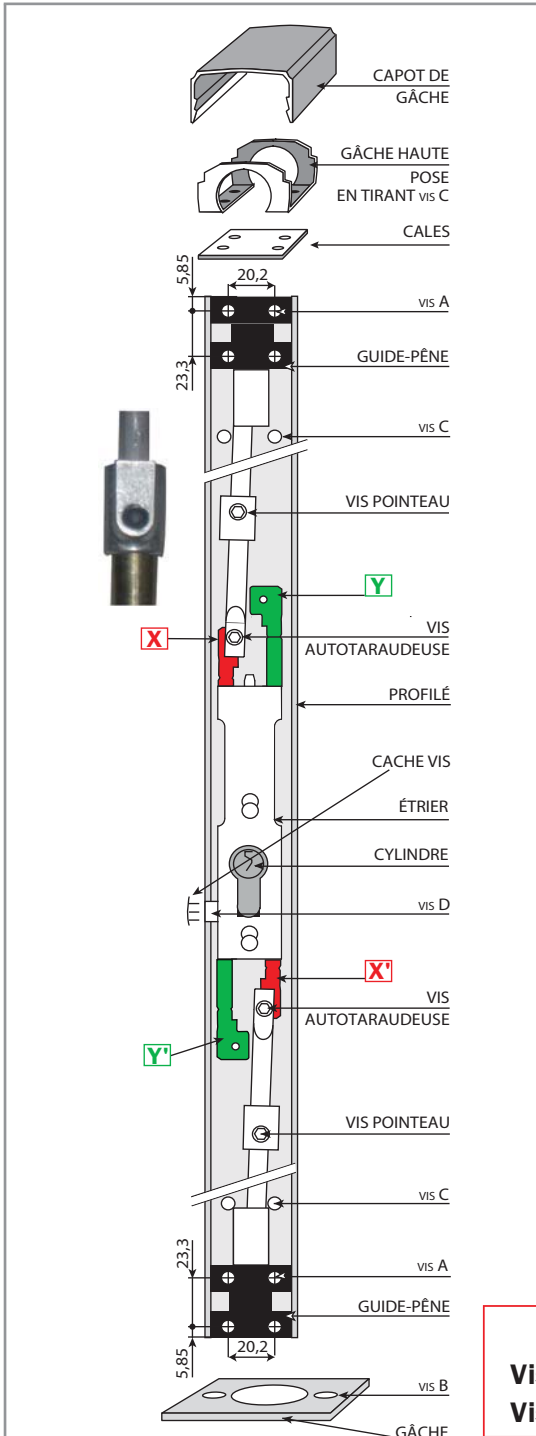

Avantages :

- Se monte sur tous supports bois, alu, pvc, fer
- Facile et rapide à poser
- Esthétique (pas de vis apparente, finition soignée)
- Très faible encombrement 38 x 20 x 38 mm
- Peut servir de crémone de rénovation à condamnation

Pose :

- Pose très facile et rapide
- Tringlerie télescopique (pas de recoupe et réglages ultérieurs possibles)

Esthétique :

- Finitions : argent : alu anodisé naturel - blanche : ral 9010 brillant
noire* : ral 9005 satiné 70% (*sauf 1,60 m)
- Design très discret

Réduction maxi sans recoupe des tringles :

- 1,60 m → 1,12 m
- 2,30 m → 1,51 m
- 3,00 m → 1,97 m

Désignations	Gencod 3 29512	Références
HAUTEUR 1,60 M		
Serrure de sûreté 2 points Styl'Barr 1,60 m, blanche : ral 9010 brillant	400160 7	40001600
Serrure de sûreté 2 points Styl'Barr 1,60 m, argent : alu anodisé naturel	400161 4	40001601
HAUTEUR 2,30 M		
Serrure de sûreté 2 points Styl'Barr 2,30 m, blanche : ral 9010 brillant	400230 7	40002300
Serrure de sûreté 2 points Styl'Barr 2,30 m, argent : alu anodisé naturel	400231 4	40002301
Serrure de sûreté 2 points Styl'Barr 2,30 m, noire : ral 9005 satiné 70%	400233 8	40002303
HAUTEUR 3,00 M		
Serrure de sûreté 2 points Styl'Barr 3,00 m, blanche : ral 9010 brillant	400300 7	40003000
Serrure de sûreté 2 points Styl'Barr 3,00 m, argent : alu anodisé naturel	400301 4	40003001
Serrure de sûreté 2 points Styl'Barr 3,00 m, noire : ral 9005 satiné 70%	400303 8	40003003

Schéma technique

Dimensions

CHANGEMENT DE SENS
 Visser les tringles **X** et **X'** serrure gauche
 Visser les tringles **Y** et **Y'** serrure droite