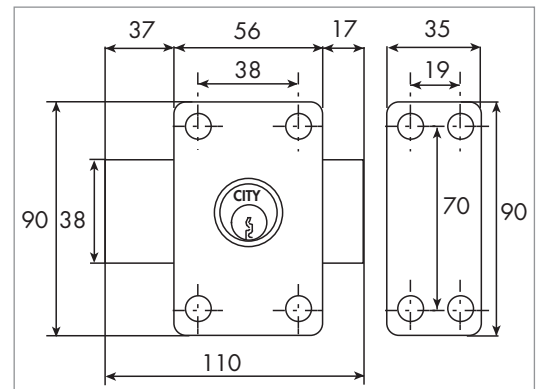

CITY 26 à 2 entrées gâche "bois"

PORTE PRINCIPALE, PALIÈRE, DE SERVICE...

Compatible avec tous les produits 5G

Caractéristiques techniques

Généralités :

- 3 clés plates en laiton nickelé
- Cylindre en laiton massif poli Ø 23 mm
- 5 goupilles laiton
- Contre-goupilles diablo anti-crochetage
- Goupille anti-arrachement à partir du cylindre 40 mm
- Longueurs standards du cylindre 30 à 60 mm
- Axe de perçage 45 mm
- Entrée extérieure en laiton
- Origine France Garantie

Coffre et gâche :

- Acier embouti 15/10^{ème}
- Foncet en acier traité anticorrosion 15/10^{ème}
- Etrier en acier 25/10^{ème}
- Pêne acier chromé 110 x 38 x 9 mm, course de 20 mm
- Finitions : bronze, blanc

Services sur demande :

- S'entrouvrant - Organigramme - Sur numéro donné
- Pêne rallongé 120 à 200 mm
- Cylindre rallongé 70 à 100 mm
- Possibilité de s'entrouvrant avec toute la gamme de produits 5G :
- Cylindre de remplacement

Désignations	Gencod	Références
GÂCHE POUR HUISSERIE BOIS - bronze		
Verrou City 26 à 2 entrées, bronze, gâche "bois", cyl. 30 mm	100264 5	10022301
Verrou City 26 à 2 entrées, bronze, gâche "bois", cyl. 35 mm	100275 1	10022351
Verrou City 26 à 2 entrées, bronze, gâche "bois", cyl. 40 mm	100280 5	10022401
Verrou City 26 à 2 entrées, bronze, gâche "bois", cyl. 45 mm	100285 0	10022451
Verrou City 26 à 2 entrées, bronze, gâche "bois", cyl. 50 mm	100290 4	10022501
Verrou City 26 à 2 entrées, bronze, gâche "bois", cyl. 60 mm	172260 4	10022601
GÂCHE POUR HUISSERIE BOIS - Blanc		
Verrou City 26 à 2 entrées blanc, gâche "bois", cyl. 45 mm	181285 5	10022451B