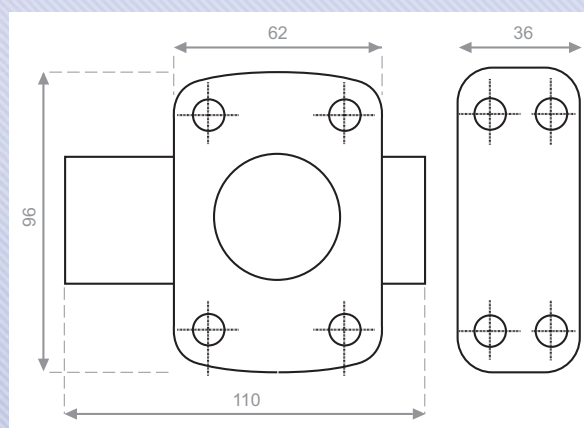

## VERROU Y8

Bouton

Double entrée

Bouton	Y8-10020401
Double-entrées	Y8-10022401

### »»» Bouton ou double-entrée

#### Facilité et rapidité de pose

- Pêne standard de 110 mm
- Coffre et gâche en acier embouti.
- Finition Or.
- Cylindre Snake : Ø 23 mm
- Longueurs de cylindre : 30 à 60 mm
- Livré avec 4 clés brevetées avec carte de propriété
- Pour tous types de portes
- Autre longueurs voir le chapitre centre service clés