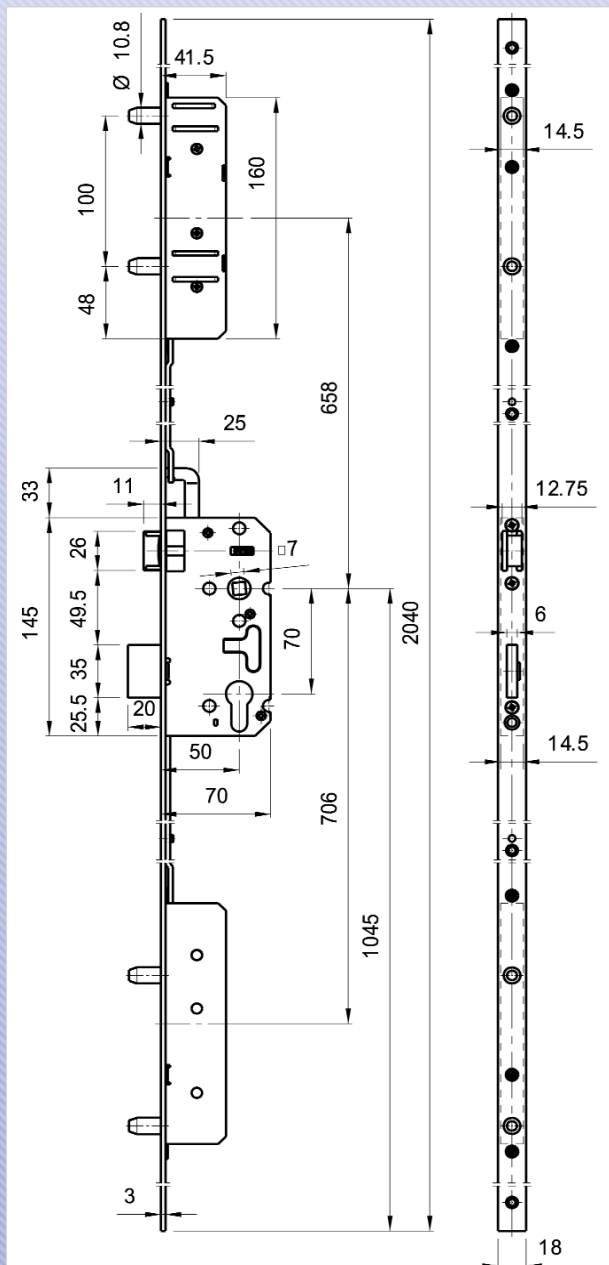

SERRURE À MORTAISER BOIS - MULTIPONTS

5 POINTS À MORTAISER HÉRA™

Cylindre Européen
Y9 31x31

Cylindre Européen
SR 30x30

3 points pènes rectangle standard	I-TF3000-V
3 points pènes rectangles A2P*	I-TF3100-V
5 points pènes ronds standard	I-TF5000-V
5 points pènes ronds A2P*	I-TF5100-V
Cylindre Y9 31x31 A2P*	Y9-100833
Cylindre Y9 31x41 A2P*	Y9-100834
Cylindre SR 30x30 A2P*	DOMSR.3030A2
Cylindre SR 30x40 A2P*	DOMSR.3040A2