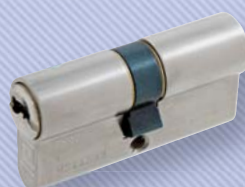

SERRURE À MORTAISER BOIS - MULTIPONTS

5 POINTS À MORTAISER HÉRA™

Cylindre Européen
Y9 31x31

Cylindre Européen
SR 30x30

3 points pènes rectangle standard	I-TF3000-V
3 points pènes rectangles A2P*	I-TF3100-V
5 points pènes ronds standard	I-TF5000-V
5 points pènes ronds A2P*	I-TF5100-V
Cylindre Y9 31x31 A2P*	Y9-100833
Cylindre Y9 31x41 A2P*	Y9-100834
Cylindre SR 30x30 A2P*	DOMSR.3030A2
Cylindre SR 30x40 A2P*	DOMSR.3040A2