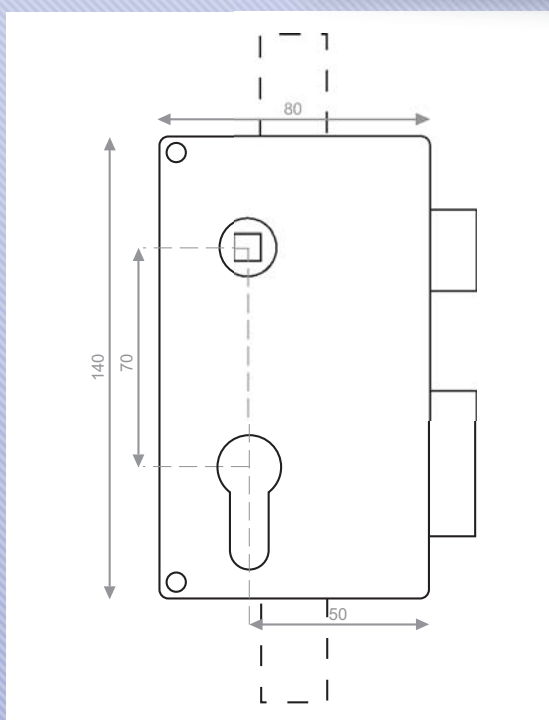

SERRURE EN APPLIQUE - MULTIPONTS DE REMPLACEMENT

3 POINTS PROFIL EUROPÉEN

Droite	MX-3000.001
Gauche	MX-3000.002

Serrure en applique 3 points pour remplacement sur tous types de portes

Livré sans protecteur et sans cylindre

Empreinte profil européen

Hauteur maxi 2140 mm

Livré avec tringle et béquille intérieur

Finition blanc

Pour porte épaisseur 40 mm prévoir un cylindre de 30x60 mm (type Y8, Snake, SR, 4000, etc.)