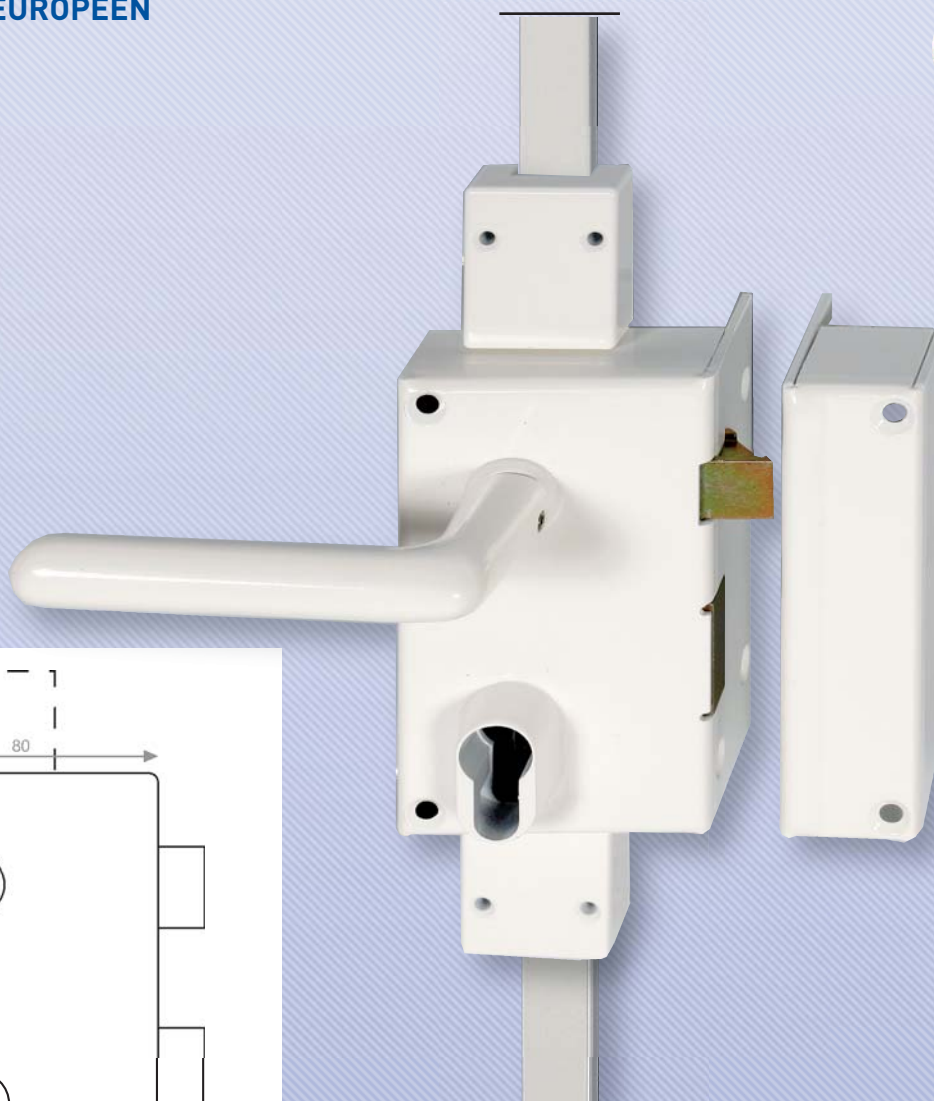

SERRURE EN APPLIQUE - MULTIPONTS DE REMPLACEMENT

3 POINTS PROFIL EUROPÉEN

Droite	MX-3000.001
Gauche	MX-3000.002

Serrure en applique 3 points pour remplacement sur tous types de portes

Livré sans protecteur et sans cylindre

Empreinte profil européen

Hauteur maxi 2140 mm

Livré avec tringle et béquille intérieur

Finition blanc

Pour porte épaisseur 40 mm prévoir un cylindre de 30x60 mm (type Y8, Snake, SR, 4000, etc.)