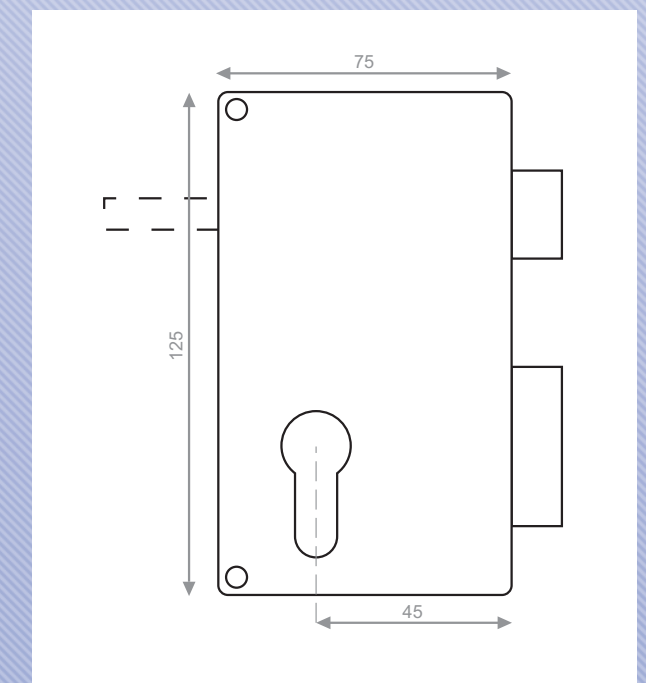

Coffre acier épaisseur 27 mm.

Finition Or

Tirage nickelé et fouillot acier bichromaté.

Fourni sans cylindre

Carré de 6 mm pour version fouillot en horizontale et 7mm pour les verticales

Prévoir un cylindre européen 30x60 pour porte de 40 mm

Disponible en tirage, fouillot, pêne dormant, crochet, poussante, etc : nous consulter

Horizontale fouillot

Carré de 6mm

Droite	MX-8837-01
Gauche	MX-8837-02

Horizontale tirage

Droite	MX-8847-01
Gauche	MX-8847-02

Verticale fouillot

Carré de 7 mm

Droite	MX-8817-01
Gauche	MX-8817-02

Verticale tirage

Droite	MX-8827-01
Gauche	MX-8827-02