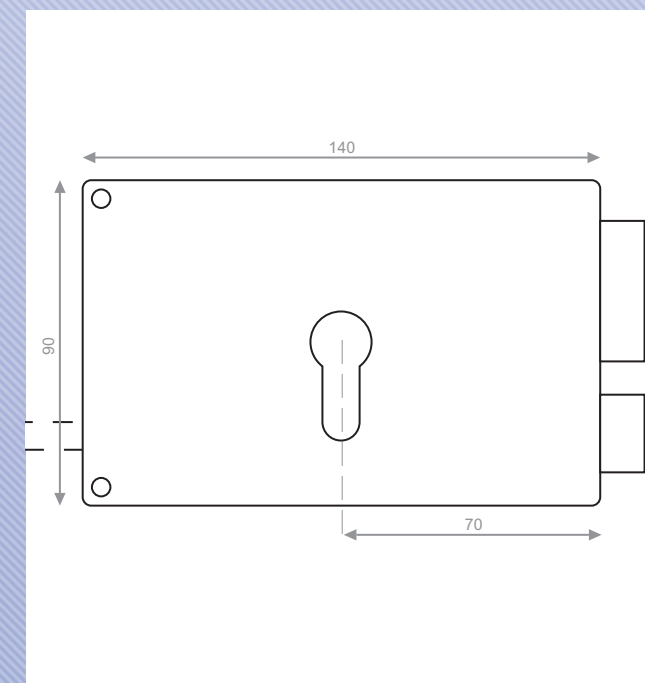

SERRURE EN APPLIQUE - MONOPOINT

SERRURE EN APPLIQUE - MONOPOINT

MONOPOINT PROFIL EUROPÉEN

Modèle Vertical à Fouillot

Modèle Vertical à Tirage

Modèle Horizontal à Tirage

Modèle Horizontal à Fouillot

Pour cylindre à profil européen.

Coffre acier épaisseur 27 mm.

Finition Or

Tirage nickelé et fouillot acier bichromaté.

Fourni sans cylindre

Carré de 6 mm pour version fouillot en horizontale et 7mm pour les verticales

Prévoir un cylindre européen 30x60 pour porte de 40 mm

Disponible en tirage, fouillot, pêne dormant, crochet, poussante, etc : nous consulter

Horizontale fouillot

Carré de 6mm

Droite	MX-8837-01
Gauche	MX-8837-02

Horizontale tirage

Droite	MX-8847-01
Gauche	MX-8847-02

Verticale fouillot

Carré de 7 mm

Droite	MX-8817-01
Gauche	MX-8817-02

Verticale tirage

Droite	MX-8827-01
Gauche	MX-8827-02