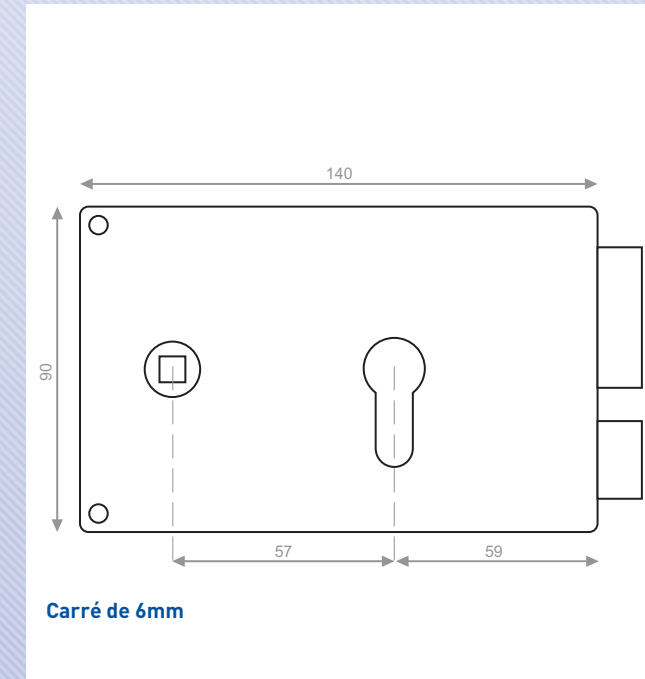

SERRURE EN APPLIQUE - MONOPOINT

SERRURE EN APPLIQUE - MONOPOINT

MONOPOINT PROFIL EUROPÉEN

Modèle Vertical à Fouillot

Modèle Vertical à Tirage

Modèle Horizontal à Tirage

Modèle Horizontal à Fouillot

Pour cylindre à profil européen.

Coffre acier épaisseur 27 mm.

Finition Or

Tirage nickelé et fouillot acier bichromaté.

Fourni sans cylindre

Carré de 6 mm pour version fouillot en horizontale et 7mm pour les verticales

Prévoir un cylindre européen 30x60 pour porte de 40 mm

Disponible en tirage, fouillot, pêne dormant, crochet, poussante, etc : nous consulter

Horizontale fouillot

Carré de 6mm

Droite	MX-8837-01
Gauche	MX-8837-02

Horizontale tirage

Droite	MX-8847-01
Gauche	MX-8847-02

Verticale fouillot

Carré de 7 mm

Droite	MX-8817-01
Gauche	MX-8817-02

Verticale tirage

Droite	MX-8827-01
Gauche	MX-8827-02