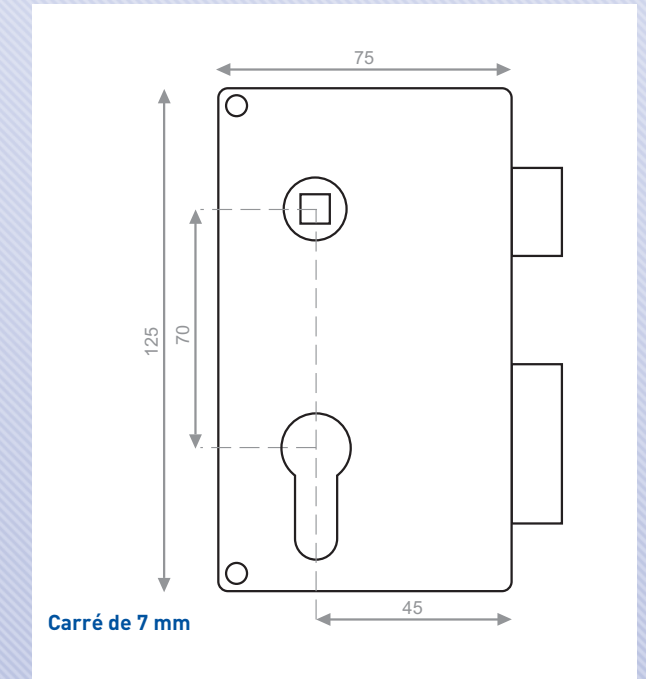

Coffre acier épaisseur 27 mm.

Finition Or

Tirage nickelé et fouillot acier bichromaté.

Fourni sans cylindre

Carré de 6 mm pour version fouillot en horizontale et 7mm pour les verticales

Prévoir un cylindre européen 30x60 pour porte de 40 mm

Disponible en tirage, fouillot, pêne dormant, crochet, poussante, etc : nous consulter

Horizontale fouillot

Carré de 6mm

Droite	MX-8837-01
Gauche	MX-8837-02

Horizontale tirage

Droite	MX-8847-01
Gauche	MX-8847-02

Verticale fouillot

Carré de 7 mm

Droite	MX-8817-01
Gauche	MX-8817-02

Verticale tirage

Droite	MX-8827-01
Gauche	MX-8827-02