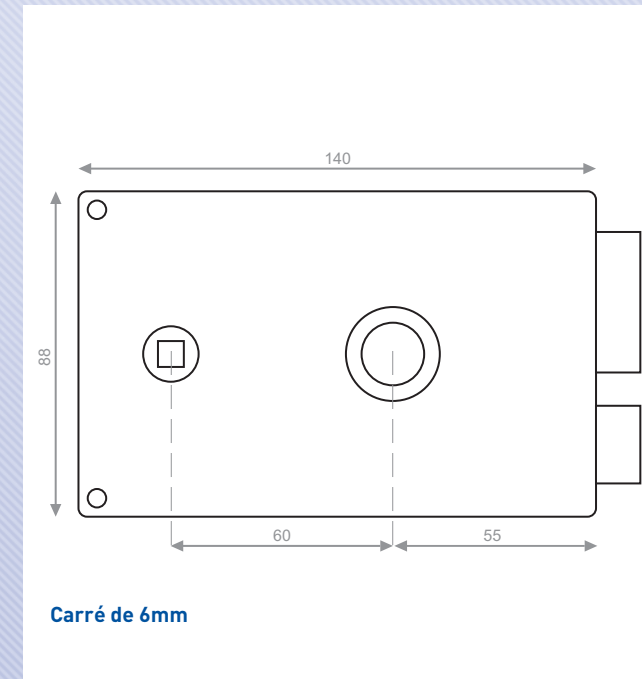

SERRURE EN APPLIQUE - MONOPOINT

SERRURE EN APPLIQUE - MONOPOINT

MONOPOINT 4000S OMEGA

Modèle Vertical à Fouillot

Modèle Vertical à Tirage

Modèle Horizontal à Tirage

Modèle Horizontal à Fouillot

Cylindre 4000S Oméga Ø 27 mm et longueur 45 mm en standard.

Coffre et gâche acier embouti et pêne acier.

Demi-tour réversible pour rendre poussant la serrure (nécessite de coupé la tétière)

Carré de 6 mm pour version fouillot en horizontale et 7mm pour les verticales

4 clés numérotées et carte de propriété.

Disponible en tirage ou fouillot

Horizontale fouillot

Droite	120400-29-1
Gauche	120400-29-2

Horizontale tirage

Droite	120300-31-1
Gauche	120300-31-2

Verticale fouillot

Droite	121100-29-1
Gauche	121100-29-2

Verticale tirage

Droite	121000-30-1
Gauche	121000-30-2