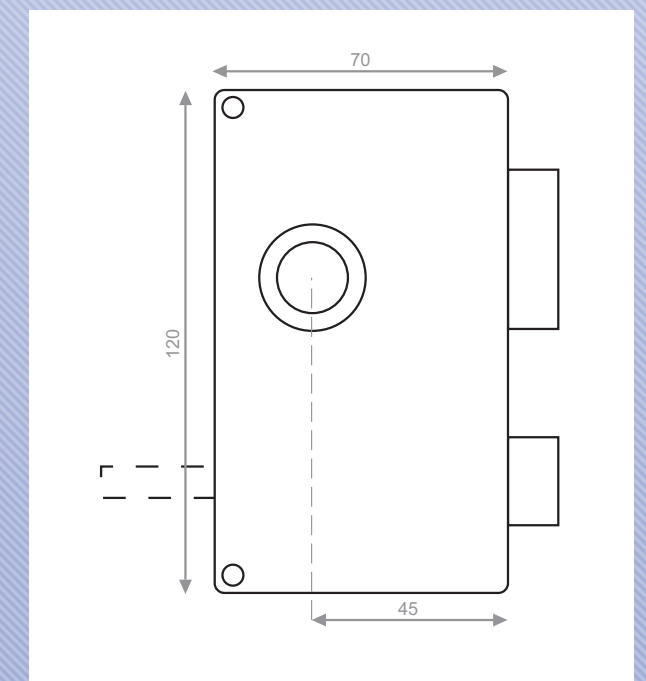

SERRURE EN APPLIQUE - MONOPOINT

SERRURE EN APPLIQUE - MONOPOINT

MONOPOINT 4000S OMEGA

Modèle Vertical à Fouillot

Modèle Vertical à Tirage

Modèle Horizontal à Tirage

Modèle Horizontal à Fouillot

Cylindre 4000S Oméga Ø 27 mm et longueur 45 mm en standard.

Coffre et gâche acier embouti et pêne acier.

Demi-tour réversible pour rendre poussant la serrure (nécessite de coupé la tétière)

Carré de 6 mm pour version fouillot en horizontale et 7mm pour les verticales

4 clés numérotées et carte de propriété.

Disponible en tirage ou fouillot

Horizontale fouillot

Droite	120400-29-1
Gauche	120400-29-2

Horizontale tirage

Droite	120300-31-1
Gauche	120300-31-2

Verticale fouillot

Droite	121100-29-1
Gauche	121100-29-2

Verticale tirage

Droite	121000-30-1
Gauche	121000-30-2