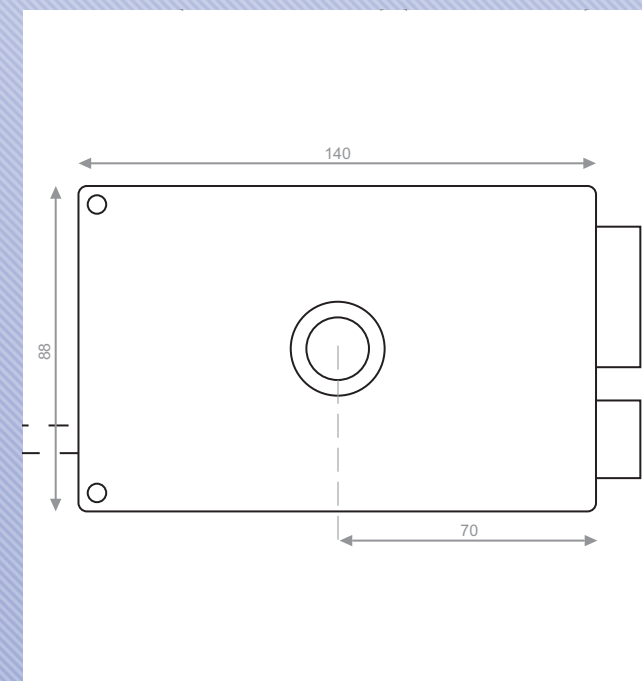

SERRURE EN APPLIQUE - MONOPOINT

SERRURE EN APPLIQUE - MONOPOINT

MONOPOINT 4000S OMEGA

Modèle Vertical à Fouillot

Modèle Vertical à Tirage

Modèle Horizontal à Tirage

Modèle Horizontal à Fouillot

Cylindre 4000S Oméga Ø 27 mm et longueur 45 mm en standard.

Coffre et gâche acier embouti et pêne acier.

Demi-tour réversible pour rendre poussant la serrure (nécessite de coupé la tétière)

Carré de 6 mm pour version fouillot en horizontale et 7mm pour les verticales

4 clés numérotées et carte de propriété.

Disponible en tirage ou fouillot

Horizontale fouillot

Droite	120400-29-1
Gauche	120400-29-2

Horizontale tirage

Droite	120300-31-1
Gauche	120300-31-2

Verticale fouillot

Droite	121100-29-1
Gauche	121100-29-2

Verticale tirage

Droite	121000-30-1
Gauche	121000-30-2