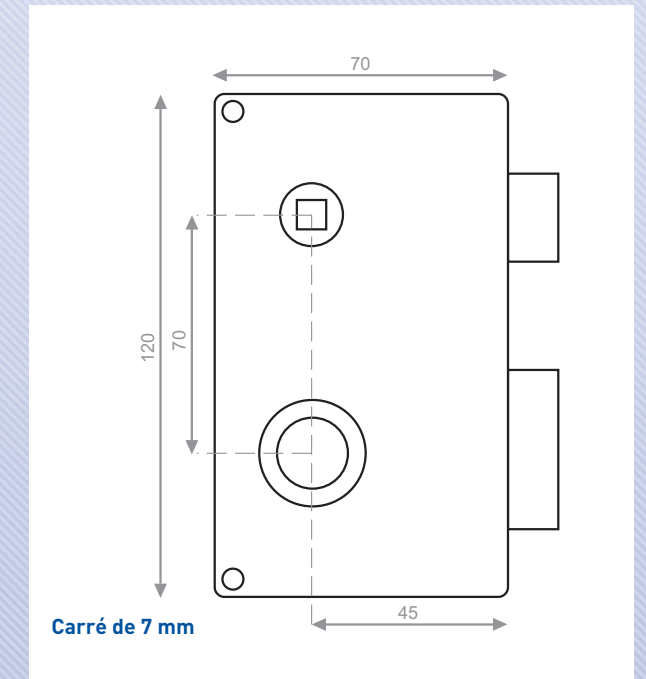

SERRURE EN APPLIQUE - MONOPOINT

SERRURE EN APPLIQUE - MONOPOINT

MONOPOINT 4000S OMEGA

Modèle Vertical à Fouillot

Modèle Vertical à Tirage

Modèle Horizontal à Tirage

Modèle Horizontal à Fouillot

Cylindre 4000S Oméga Ø 27 mm et longueur 45 mm en standard.

Coffre et gâche acier embouti et pêne acier.

Demi-tour réversible pour rendre poussant la serrure (nécessite de coupé la tétière)

Carré de 6 mm pour version fouillot en horizontale et 7mm pour les verticales

4 clés numérotées et carte de propriété.

Disponible en tirage ou fouillot

Horizontale fouillot

Droite	120400-29-1
Gauche	120400-29-2

Horizontale tirage

Droite	120300-31-1
Gauche	120300-31-2

Verticale fouillot

Droite	121100-29-1
Gauche	121100-29-2

Verticale tirage

Droite	121000-30-1
Gauche	121000-30-2