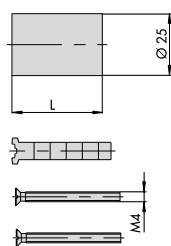

Kits complets permettant de rallonger les cylindres des serrures en applique 1 point CISA, pour portes jusqu'à 100 mm d'épaisseur.

### Caractéristiques techniques

- Tube de rallonge en laiton.
- Languette zinguée.

### Kits de rallonge pour cylindres des serrures en applique 1 point CISA

	Poids (unité)	Référence		
		Code art.	Type	Main Coloris
- L = 21 mm pour porte ép. 45 mm	0,020	3005106000	- 1 07165 06 0	
- L = 26 mm pour porte ép. 50 mm	0,022	3005100000	- 1 07165 05 0	
- L = 36 mm pour porte ép. 60 mm	0,030	3005101000	- 1 07165 00 0	
- L = 46 mm pour porte ép. 70 mm	0,038	3005102000	- 1 07165 01 0	
- L = 56 mm pour porte ép. 80 mm	0,045	3005103000	- 1 07165 02 0	
- L = 66 mm pour porte ép. 90 mm	0,050	3005104000	- 1 07165 03 0	
- L = 76 mm pour porte ép. 100 mm	0,052	3005105000	- 1 07165 04 0	