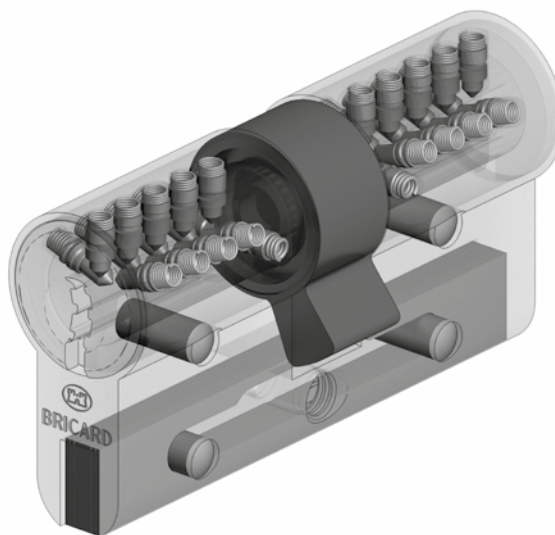

## Chifral S2

- Copie de clé protégée par brevet : la carte de propriété et le mobile de la clé (système breveté jusqu'en 2025) protègent contre toute reproduction illicite
- Haute résistance au crochetage et au Bumping (crochetage et ouverture par choc avec fausse clé)

- Résistance à la casse et à la torsion avec le système breveté S
- Résistance à l'enfoncement : panneton déporté
- Résistance au perçage
- A2P : Apte à équiper les serrures Bricard A2P
- 3 clés en varié et organigramme et 4 clés en A2P
- Clé réversible
- Cylindre double entrée débrayable en version standard et A2P
- 15 goupilles sur 5 axes
- Clé en maillechort : épaisseur 2.5 mm
- Nombre de variures disponibles : 8 000 000 000
- Compatibilité : mixage possible en organigramme avec les cylindres Chifral S et Chifral S2 (profil européen ou rond). Les clés Chifral S2 ouvrent les cylindres Chifral S
- Conforme à la norme EN 1303-2015

### Classement selon la norme EN 1303-2015, gage de qualité

	grade	N grade
Sécurité relative à la clé	grade 1 à 6	6
Durabilité	grade 4 à 6	6

fonction débrayable

## Chifral S2

**cylindre européen - double entrée - nickelé - varié (sans option)**

Dimensions			Références
L	Ext	Int	
60	30	30	7530070
65	30	35	7530260
70	30	40	7530120
70	35	35	7530130
75	30	45	7530270
75	35	40	7530280
80	30	50	7530170
80	35	45	7530190
80	40	40	7530180
85	30	55	7530330
85	35	50	7530310
90	30	60	7530200