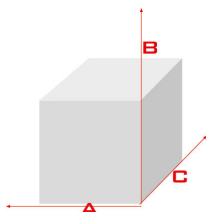

## Informarmation technique

Modello	Misure mm		Catenacci	Ripiani	Kg
	Esterne	Interne			
	ABC	ABC			
S3001T	360x1485x315	354x1447x240	3+2	-	67

### Cle double panetton

Serratura con chiave a doppia mappa a due mandate, a 6 leve asimmetriche a molle indipendenti, con traino diretto dei catenacci