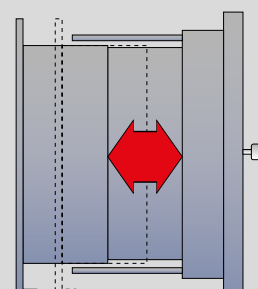

Article	EAN	Extérieur HxLxP	Intérieur HxLxP	Porte HxL	Poids	Volume
	40 03482...	mm	mm	Ouverture mm	kg	l
WT 14 N E FS	32730 2	342x434x233-351	250x352x178-296	250x336	27,5	15,6-26,0
WT 16 N E FS	32740 1	532x434x233-351	440x352x178-296	440x336	39,0	27,5-45,7

Aperçu

2 tailles différentes :

WT 14 N S

WT 16 N S

WT 14 N

WT 16 N

Niveau de sécurité BURG-WÄCHTER

La solution pratique pour une utilisation adéquate de l'espace