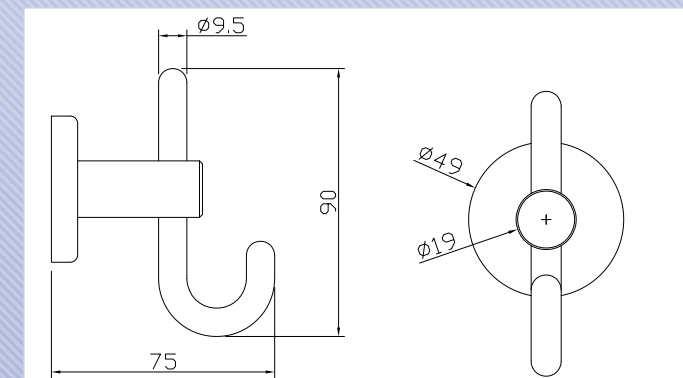

2 Patère Modèle 22

PATÈRE MODÈLE 22

B-INOX-PA22