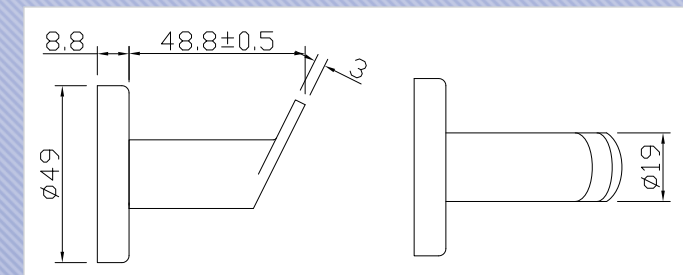

Accessoire complémentaire de la gamme Jade inox

Finition inox 304

BUTOIR DE PORTE

Butoir de sol cylindrique 36 x 43 mm, 25 x 45 mm et 36 x 40 mm.

Fixation invisible livré avec cheville et vis

PATERES

Porte-chapeau, porte-manteau et patère livrés avec fixations.

1 Patère Modèle 21

PATÈRE MODÈLE 21

B-INOX-PA21

2 Patère Modèle 22

PATÈRE MODÈLE 22

B-INOX-PA22

3 Patère Modèle 20

PATÈRE MODÈLE 20