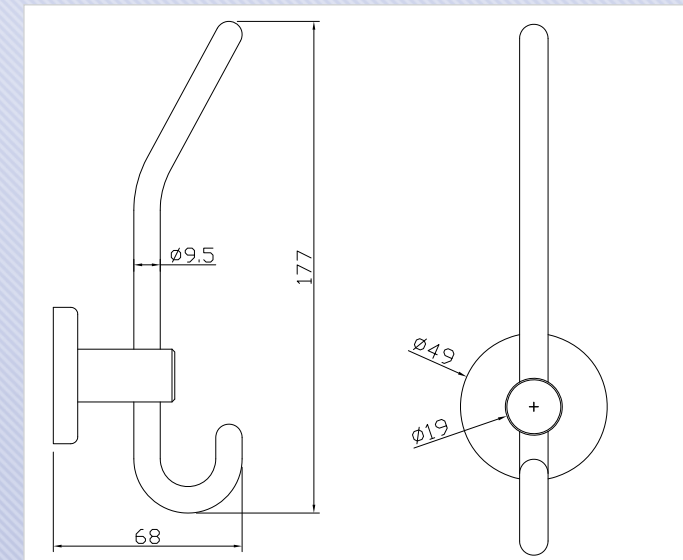

Accessoire complémentaire de la gamme Jade inox

Finition inox 304

BUTOIR DE PORTE

Butoir de sol cylindrique 36 x 43 mm, 25 x 45 mm et 36 x 40 mm.

Fixation invisible livré avec cheville et vis

PATERES

Porte-chapeau, porte-manteau et patère livrés avec fixations.

1 Patère Modèle 21

PATÈRE MODÈLE 21

B-INOX-PA21

2 Patère Modèle 22

PATÈRE MODÈLE 22

B-INOX-PA22

3 Patère Modèle 20

PATÈRE MODÈLE 20

B-INOX-PA20

4 Butoir de porte

A - BUTÉE DE SOL INOX 2545JT	I-2545IX
B - BUTÉE DE SOL INOX 3640	I-3640IX
C - BUTÉE DE SOL INOX 3643	I-3643IX