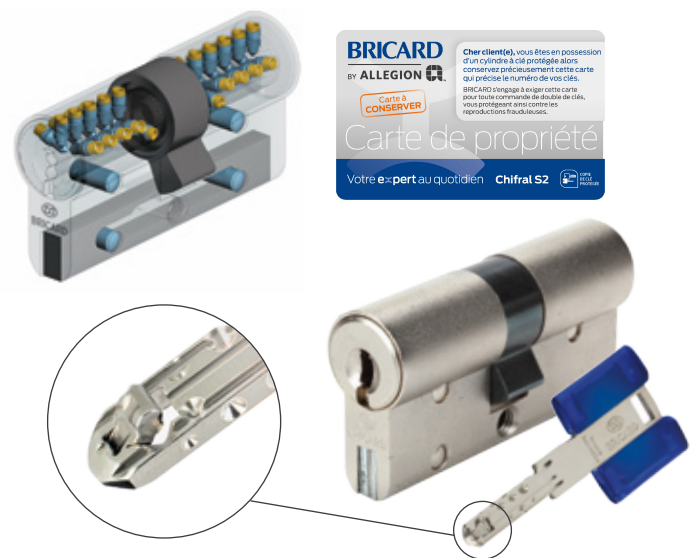

- Cylindres de haute sécurité
- Cylindres de sécurité
- Cylindres de sûreté

# Chifral S2

Cylindre à profil européen de haute sécurité

BKP
A2P \* A2P \*\* A2P \*\*\*

**GARANTIE**  
10  
**ANS**

Destinations	Services
Bureaux, logements,	Organigramme
établissement scolaires,	Gestion des clés
hôpitaux, administrations,	Etiquettes rigides
hôtels, etc.	Supercarte

## Caractéristiques

- Sécurité active**
- 15 goupilles sur 5 axes
  - Mobile breveté incorporé à la clé.
  - Carte de propriété : protège contre toute reproduction de clé non autorisée
  - Plus de 8 milliards de variures disponibles
- Sécurité passive**
- Haute résistance au crochitage et au Bumping : grand nombre de goupilles sur 5 axes dont 2 actionnées par le mobile. Les goupilles sont multiformes.
  - Résistance à la casse et à la torsion avec le système **(S) Sécurité Visible** : un cœur constitué de 4 segments rigides en acier qui renforcent la résistance et d'1 segment flexible en inox pour retarder la rupture du cylindre, visible aux deux extrémités du cylindre même installé sur une porte
  - Résistance à l'enfoncement : panneton déporté
  - Résistance au perçage :
    - 1 insert en acier renforcé de chaque côté du corps
    - 3 inserts en acier renforcé dans chaque rotor
  - Toutes les goupilles et ressorts sont en inox
- Capacité d'organigramme**  
85 000 000 cylindres différents
- Compatibilité**
- Le Chifral S2 est compatible avec les cylindres européens Chifral S et la gamme des cylindres rond Chifral S2
  - Les clés Chifral S2 ouvrent les cylindres Chifral S
- Durabilité**
- Testé à plus de 100 000 cycles
  - 10 ans de garantie
- Confort et sécurité d'utilisation**
- Cylindre double entrée débrayable en version standard et A2P
  - Cuvette d'entrée de clé facilitant l'introduction de la clé
- 