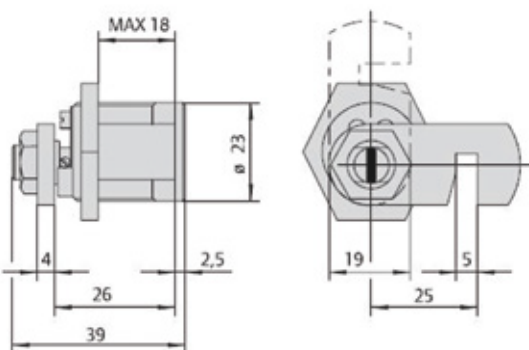

Batteuse à cylindre

A propos d'Allegion

Allegion (NYSE : ALLE) est un pionnier mondial de la sûreté et de la sécurité, avec des marques de premier plan telles que CISA®, Interflex®, LCN®, Schlage®, SimonsVoss® and Von Duprin®. Spécialiste de la sécurité des portes et des zones adjacentes, Allegion produit une gamme de solutions pour les foyers, les sociétés, les écoles et d'autres institutions. Allegion a réalisé un chiffre d'affaires de 2,7 milliards de dollars en 2020, et ses produits de sécurité sont vendus dans le monde entier.

Pour en savoir plus, consultez www.allegion.com

AXA BRICARD Briton CISA Interflex KRYPTONITE NORMBAU SimonsVoss technologies TRELOCK

© 2021 Allegion
bricard.com
allegion.com