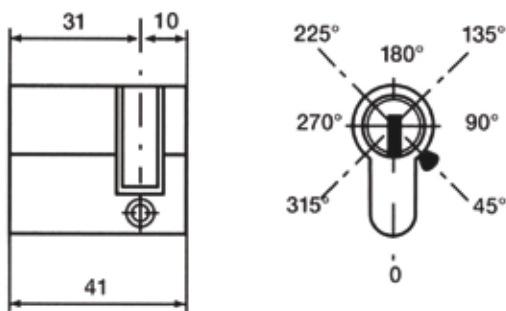

## Schémas et Dimensions (Exemple)

### Double entrée (30 x 30 mm)

### À bouton (30 x 30 mm)

### 1/2 cylindre (30 x 10 mm)