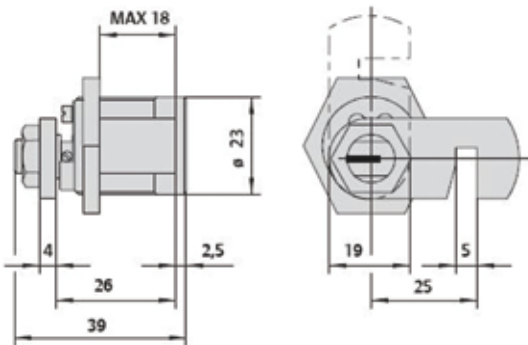

Batteuse à cylindre

A propos d'Allegion

Allegion (NYSE : ALLE) est un pionnier mondial de la sûreté et de la sécurité, avec des marques de premier plan telles que CISA®, Interflex®, LCN®, Schlage®, SimonsVoss® and Von Duprin®. Spécialiste de la sécurité des portes et des zones adjacentes, Allegion produit une gamme de solutions pour les foyers, les sociétés, les écoles et d'autres institutions. Allegion a réalisé un chiffre d'affaires de 2,7 milliards de dollars en 2020, et ses produits de sécurité sont vendus dans le monde entier.