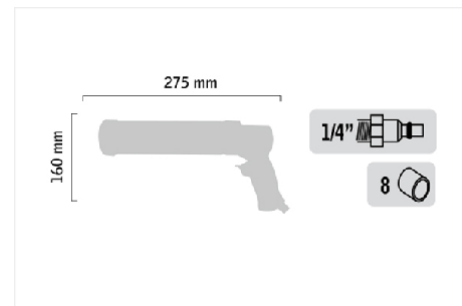

## PISTOLET À CARTOUCHE **GP6107**

### // **DESRIPTIF**

Pistolet cartouche. Outil standard, très utilisé pour les colles, mastics, silicones et produits d'étanchéité. Pour cartouche de 310 ml uniquement.

### // **CARACTÉRISTIQUES**

CARTOUCHE: 310 ml  
PRESSION DE SERVICE : 4 à 6 bar  
POIDS : 1,09 Kg