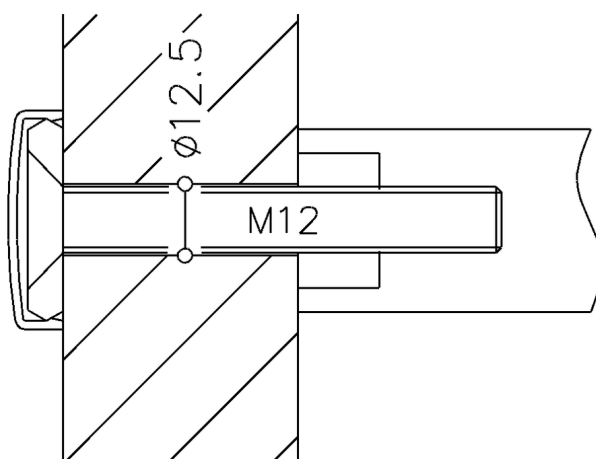

NORMBAU

PASSION FOR CARE

Kit de fixation traversante à la pièce, pour portes bois/métal/PVC, NT.MS 1.2A.32

Fixation traversante à la pièce avec cache-vis, pour portes bois, métal ou PVC. Pour supports Ø 26 - 40 mm : Perçage Ø 12,5 mm.

Code article	2365120
Groupe de produits	3000