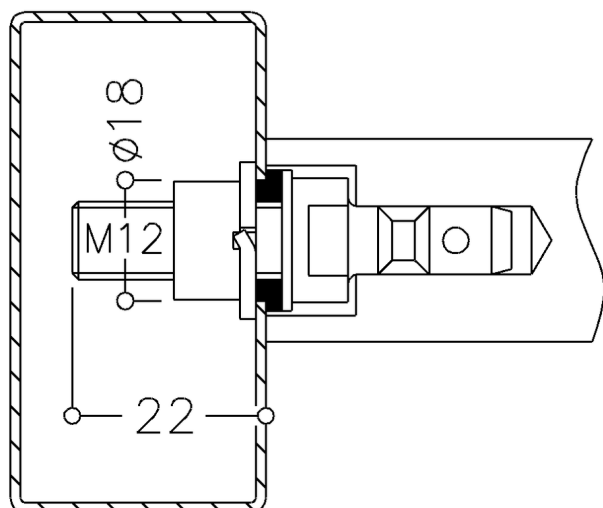

NORMBAU

PASSION FOR CARE

Kit de fixation à la pièce par l'avant, pour profils creux, MU 1.3G

Fixation à la pièce par l'avant du profil pour supports métalliques ou profils creux. Livré avec vis spéciale M12, écrou et bague de centrage, perçage Ø 18 mm. Pour supports Ø 31 - 40 mm. Perçage Ø 18 mm.

Code article	0471430
Groupe de produits	2900