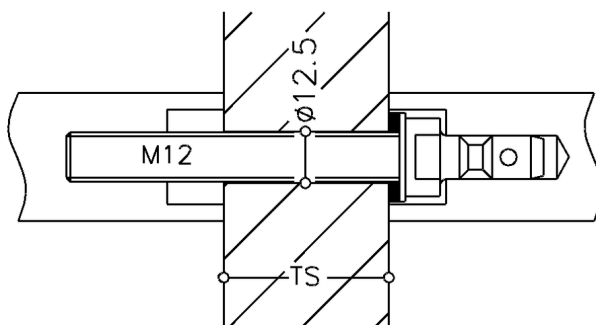

NORMBAU

PASSION FOR CARE

Kit de fixation par paire, pour portes bois, métal ou PVC, MU 1.1A.38-48 mm

Fixation par paire (1 poignée fi etée/1 poignée percée, pour ports bois,
métalliques ou PVC. Pour supports Ø 31 - 40 mm : Perçage Ø 12,5 mm

Code article	0471110
Groupe de produits	2900