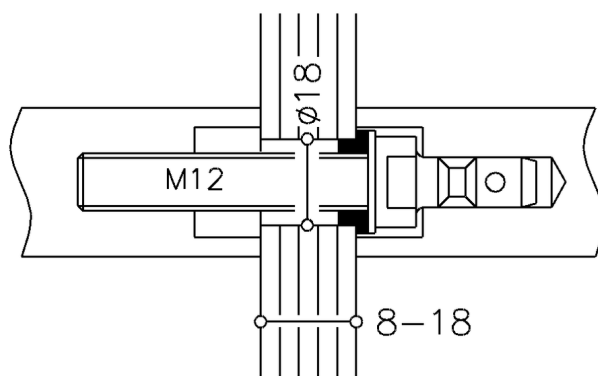

NORMBAU

PASSION FOR CARE

Kit de fixation par paire, pour porte verre, MU 1.4A.8-18 mm

Fixation par paire (1 poignée fi etée/1 poignée percée) pour portes vitrées.
Pour supports Ø 31 - 40 mm : Perçage Ø 18 mm.

Code article	0471440
Groupe de produits	2900