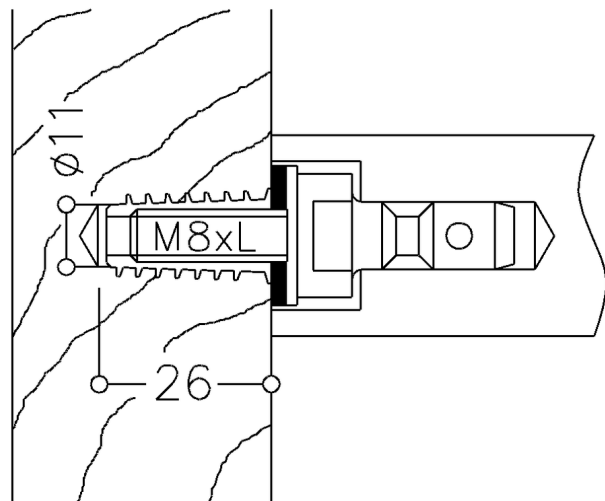

NORMBAU

PASSION FOR CARE

Kit de fixation à la pièce par l'avant, pour portes bois, MU 1.3R.L-35mm standard

Fixation à la pièce par l'avant du profil, pour portes bois. Livraison avec vis spéciale, écrou et rondelle. Perçage $\varnothing$ 9,5 mm.
Pour supports $\varnothing$ 31 - 40 mm. Perçage $\varnothing$ 9,5 mm.

Code article	0471320
Groupe de produits	2900