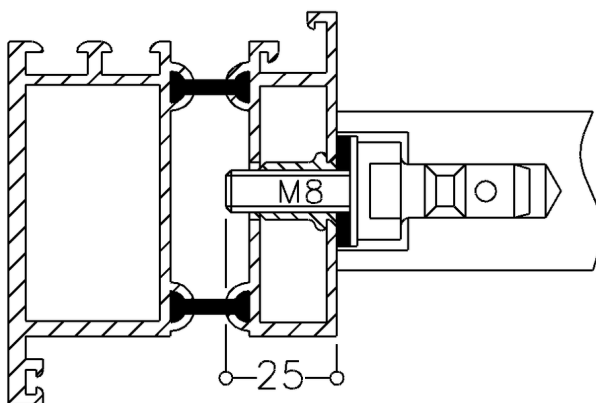

NORMBAU

PASSION FOR CARE

Kit de fixation à la pièce par l'avant, pour portes alu, MU 1.3H

Fixation à la pièce par l'avant du profil, pour portes en aluminium, par rivet M8 non fourni. Livré avec vis spéciales M8 x 25, sans rivet.
Pour supports Ø 31-40 mm

Code article	0471210
Groupe de produits	2900