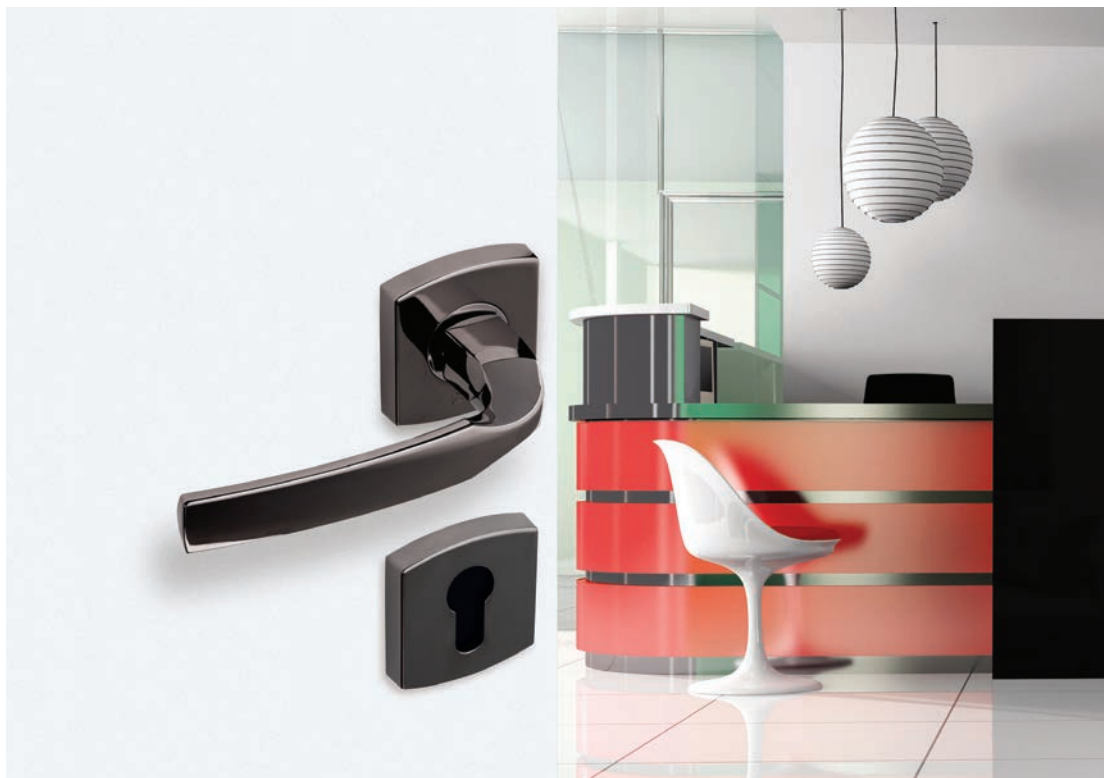

### Design

- Un design affirmé et structuré
- Deux nouvelles finitions exclusives Vachette : Diamant noir et Platine

### Choix

- Disponible dans de nombreuses combinaisons
- Poignées et accessoires : pour signer l'ensemble d'un projet

### Descriptif technique

- Disponible en montage sur petite ou grande plaque ou sur rosace
- 3 finitions exclusives : diamant noir, platine et chrome velours
- Pour porte épaisseur standard de 40 mm et serrure entraxe 70 mm. Fourni avec tige carrée de 7 mm et vis de fixation (autres configurations sur demande)

#### Ensemble sur rosace

- Ensemble monobloc : béquilles et rosaces solidarisées
- Fixation totalement invisible
- Jeux de 2 rosaces de fonction à commander séparément
- Rosace diamètre 52 mm avec fixation préconisée pour serrure axe à 50 mm
- Sous-rosace en polyamide chargé fibre de verre à piliers pour fixation traversante EA38 mm avec vis M4
- Rosace avec ressort de rappel intégré