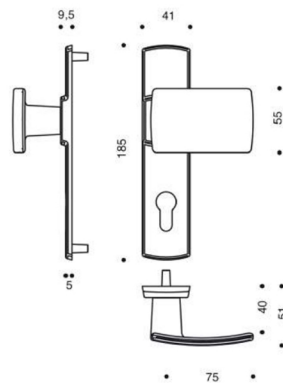

Choix

- Disponible dans de nombreuses combinaisons
- Poignées et accessoires : pour signer l'ensemble d'un projet

Design

- Un design affirmé et structuré
- Deux nouvelles finitions exclusives Vachette : Diamant noir et Platine

Garantie, normes et labels

Descriptif technique

- Disponible en montage sur petite ou grande plaque ou sur rosace
- 3 finitions exclusives : diamant noir, platine et chrome velours
- Pour porte épaisseur standard de 40 mm et serrure entraxe 70 mm. Fourni avec tige carrée de 7 mm et vis de fixation (autres configurations sur demande)

Ensemble sur plaque étroite

- Ensemble complet béquille et plaque solidarisées
- Fixation invisible côté intérieur
- Entraxe de fixation : 195 mm
- Plaque largeur 24 mm
- Livré avec tige et vis pour porte épaisseur 70 mm