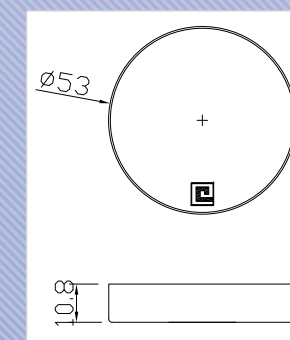

Rosaces de fonction

PAIRE DE ROSACE CLEF I	B-INOX-05
PAIRE DE ROSACE CLEF L	B-INOX-06
PAIRE DE ROSACE AVEUGLE	B-INOX-08
PAIRE DE ROSACE CONDAMNATION	B-INOX-07
PAIRE DE ROSACE A VOYANT	B-INOX-09