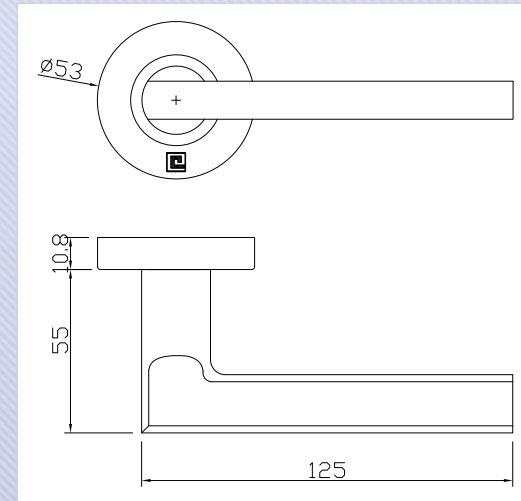

Béquilles et poignées

GAMME JADE - ENSEMBLE SUR ROSACES MASSIF

GAMME JADE - ENSEMBLE SUR ROSACES MASSIF

1 Modèle 4001

2 Modèle 4002

3 Modèle 4003

4 Modèle 4004

1 Modèle 4001

BEQUILLE SUR ROSACE B-INOX-BM01

2 Modèle 4002

BEQUILLE SUR ROSACE B-INOX-BM02

3 Modèle 4003

BEQUILLE SUR ROSACE B-INOX-BM03

4 Modèle 4004

BEQUILLE SUR ROSACE B-INOX-BM04

Béquille pleine.

Ensemble solidarisé avec ressort de rappel.
 Fixation invisible pour porte épaisseur 60 mm maximum.
 Livré avec carré de 7 / 110 mm et fourrure 7 / 8 mm.
 Finition inox 304.

Sous-construction Acier EA 38mm convenant à tout type de fixation traversante