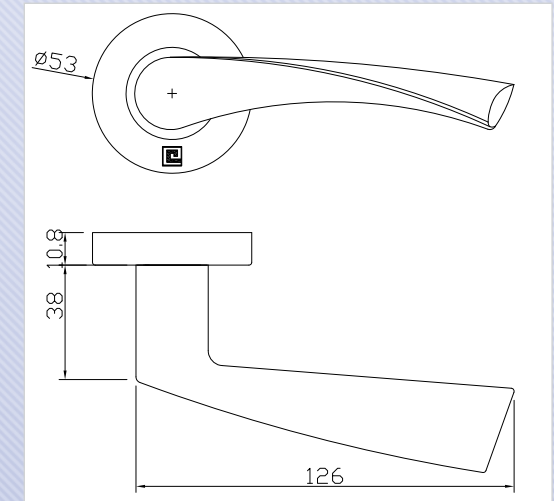

Béquilles et poignées

GAMME JADE - ENSEMBLE SUR ROSACES MASSIF

GAMME JADE - ENSEMBLE SUR ROSACES MASSIF

1 Modèle 4001

2 Modèle 4002

3 Modèle 4003

4 Modèle 4004

1 Modèle 4001

BEQUILLE SUR ROSACE B-INOX-BM01

2 Modèle 4002

BEQUILLE SUR ROSACE B-INOX-BM02

3 Modèle 4003

BEQUILLE SUR ROSACE B-INOX-BM03

4 Modèle 4004

BEQUILLE SUR ROSACE B-INOX-BM04

Béquille pleine.

Ensemble solidarisé avec ressort de rappel.
 Fixation invisible pour porte épaisseur 60 mm maximum.
 Livré avec carré de 7 / 110 mm et fourrure 7 / 8 mm.
 Finition inox 304.

Sous-construction Acier EA 38mm convenant à tout type de fixation traversante