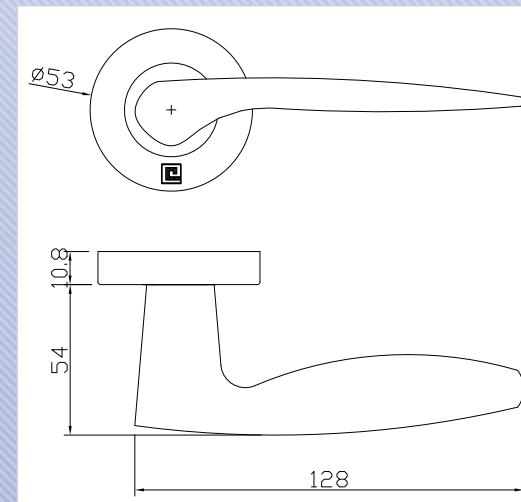

Béquilles et poignées

GAMME JADE - ENSEMBLE SUR ROSACES MASSIF

GAMME JADE - ENSEMBLE SUR ROSACES MASSIF

1 Modèle 4001

2 Modèle 4002

3 Modèle 4003

4 Modèle 4004

1 Modèle 4001

BEQUILLE SUR ROSACE B-INOX-BM01

2 Modèle 4002

BEQUILLE SUR ROSACE B-INOX-BM02

3 Modèle 4003

BEQUILLE SUR ROSACE B-INOX-BM03

4 Modèle 4004

BEQUILLE SUR ROSACE B-INOX-BM04

Béquille pleine.

Ensemble solidarisé avec ressort de rappel.
 Fixation invisible pour porte épaisseur 60 mm maximum.
 Livré avec carré de 7 / 110 mm et fourrure 7 / 8 mm.
 Finition inox 304.

Sous-construction Acier EA 38mm convenant à tout type de fixation traversante