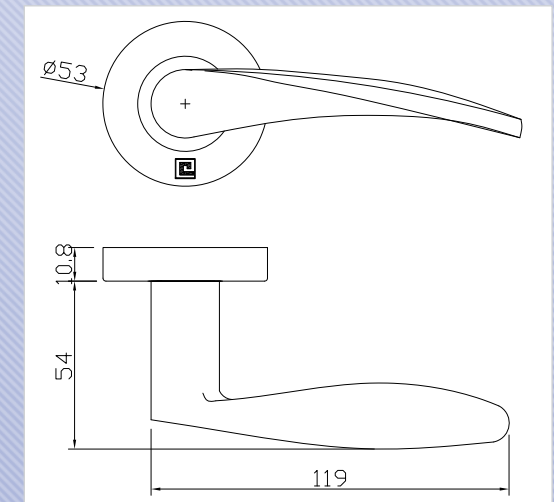

BEQUILLE SUR ROSACE B-INOX-BM01

2 Modèle 4002

BEQUILLE SUR ROSACE B-INOX-BM02

3 Modèle 4003

BEQUILLE SUR ROSACE B-INOX-BM03

4 Modèle 4004

BEQUILLE SUR ROSACE B-INOX-BM04

Béquille pleine.

Ensemble solidarisé avec ressort de rappel.
 Fixation invisible pour porte épaisseur 60 mm maximum.
 Livré avec carré de 7 / 110 mm et fourrure 7 / 8 mm.
 Finition inox 304.

Sous-construction Acier EA 38mm convenant à tout type de fixation traversante