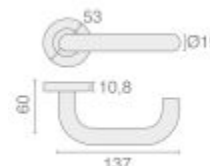

Le 15 mars 2024

Béquille double JADE sur rosace bec de cane inox 1294 Héraclès B-INOX-02

Garnitures de porte>Garnitures inox>Ensembles inox sur rosaces

Référence :396551

Les + produit

Esthétique raffinée avec une finition en inox brossé,
pour une touche moderne
Facilité d'installation sur tous types de portes grâce à sa
sous-construction adaptable
Confort d'utilisation avec une béquille creuse
ergonomique

Garanties et labels

Couleur:	Inox brossée
Finition:	Inox brossé
Finition:	Inox brossé
Matière du produit:	Inox 304
Matière de la sous- construction:	Acier
Modèle poignée:	1294
Entraxe fixation:	38 mm
Diamètre de la rosace:	53 mm
Montage de la béquille:	Ressort de rappel
Fixation visible:	Non
Fixation incluse:	Oui
Accessoires de montage:	Tige carrée de 7 mm, vis à bois et vis traversantes M6 avec douilles.
conditionnement:	Paire
Epaisseur porte:	25 - 56 mm
Etat:	Neuf
Garantie:	Garantie 5 ans
Pays de fabrication:	RPC

Caractéristiques techniques :

Finition : inox brossé
Montage de la béquille : ressort de rappel
Entraxe de fixation : 38 mm
Epaisseur de la porte : 25 - 56 mm
Carré : 7 mm

Matière :

Produit : inox
Sous-construction : acier

Dimension de la poignée :

Longueur : 137 mm
Diamètre : 19 mm

Dimension de la rosace :

Diamètre : 53 mm
Epaisseur : 10,8 mm

http://www.heracles-system.fr/heracles-b-inox-02-bequille-double-jade-rosace-bec-cane-inox-1294-heracles-b-inox-02_SKU396551.html