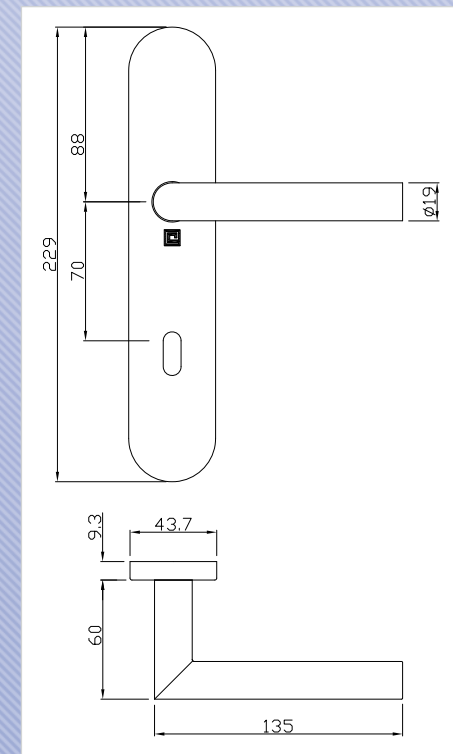

3 Clef L

CLEF L B-INOX-SP15