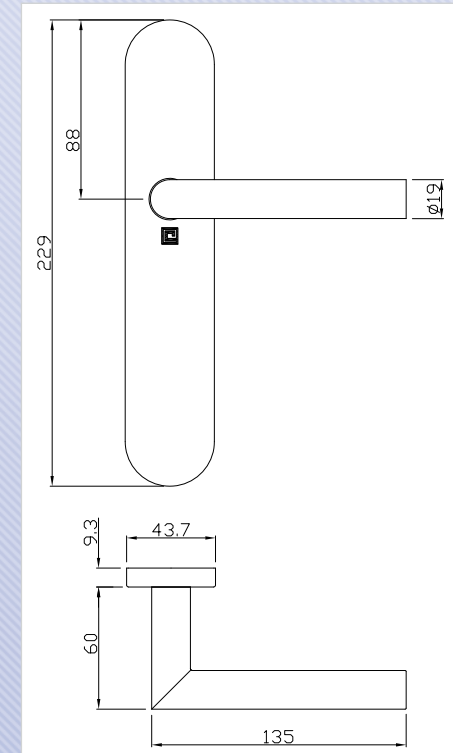

1 Bec de cane

BEC DE CANE B-INOX-SP13