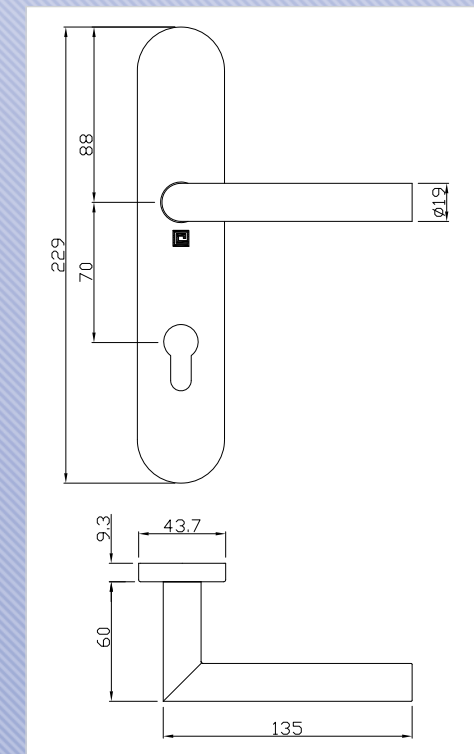

4 Clef I

CLEF I B-INOX-SP16