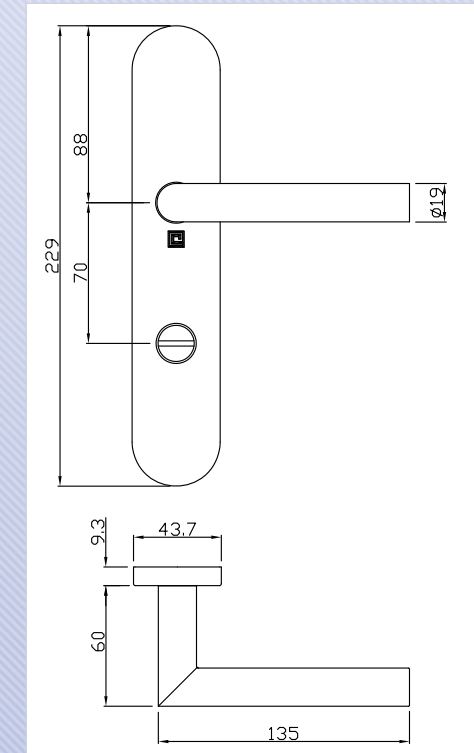

2 Condamnation

CONDAMNATION B-INOX-SP14