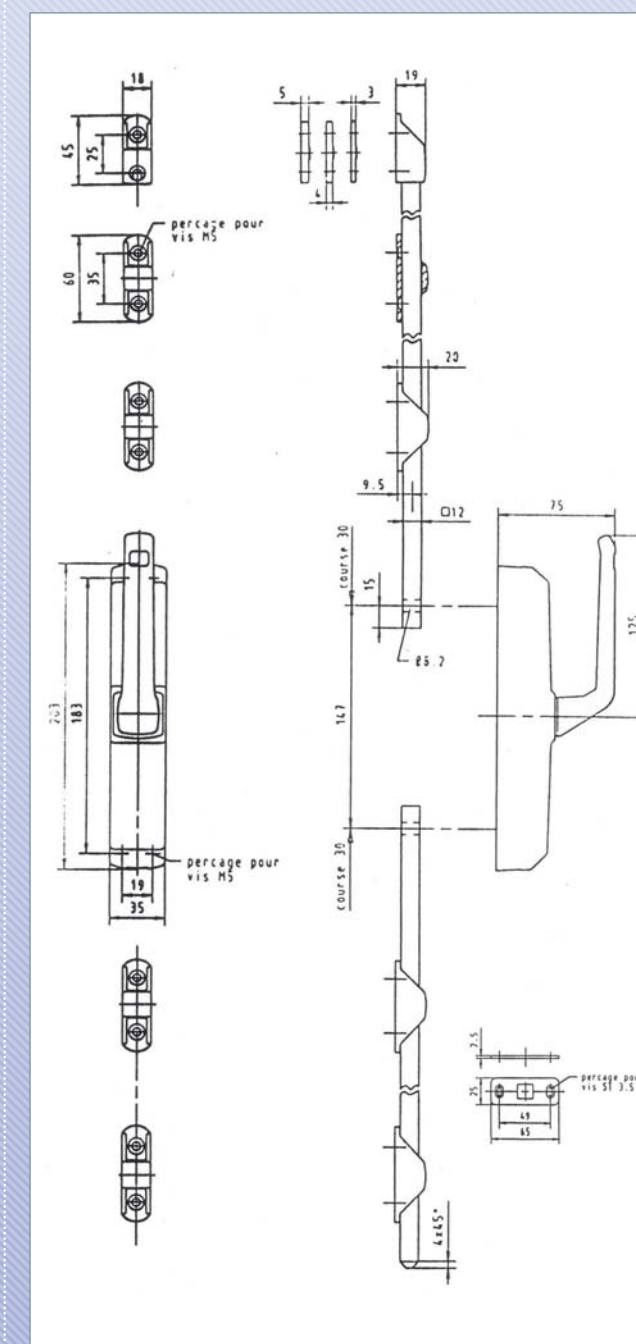

CRÉMONE POMPIER

Modèle basculant

Modèle tournant

Crémone pompier réversible en applique tournante ou basculante.

Finition argent, blanc ou noir.
Hauteur de porte maxi 2600 mm.
Livré sans tringle.

1 Modèle basculant

Type	Finition	
Crémone pompier basculante	Gris alu	WSS072231251
Crémone pompier basculante	Blanc	WSS072231253
Crémone pompier basculante	Noir	WSS072231255
Tringle seul 2500 mm	Gris alu	WSS072242551
Tringle seul 2500 mm	Blanc	WSS072242553
Tringle seul 2500 mm	Noir	WSS072242555

2 Modèle tournant

Type	Finition	
Crémone pompier tournante	Gris alu	WSS072441251
Crémone pompier tournante	Blanc	WSS072441253
Crémone pompier tournante	Noir	WSS072441255
Tringle seul 2500 mm	Gris alu	WSS072242551
Tringle seul 2500 mm	Blanc	WSS072242553
Tringle seul 2500 mm	Noir	WSS072242555