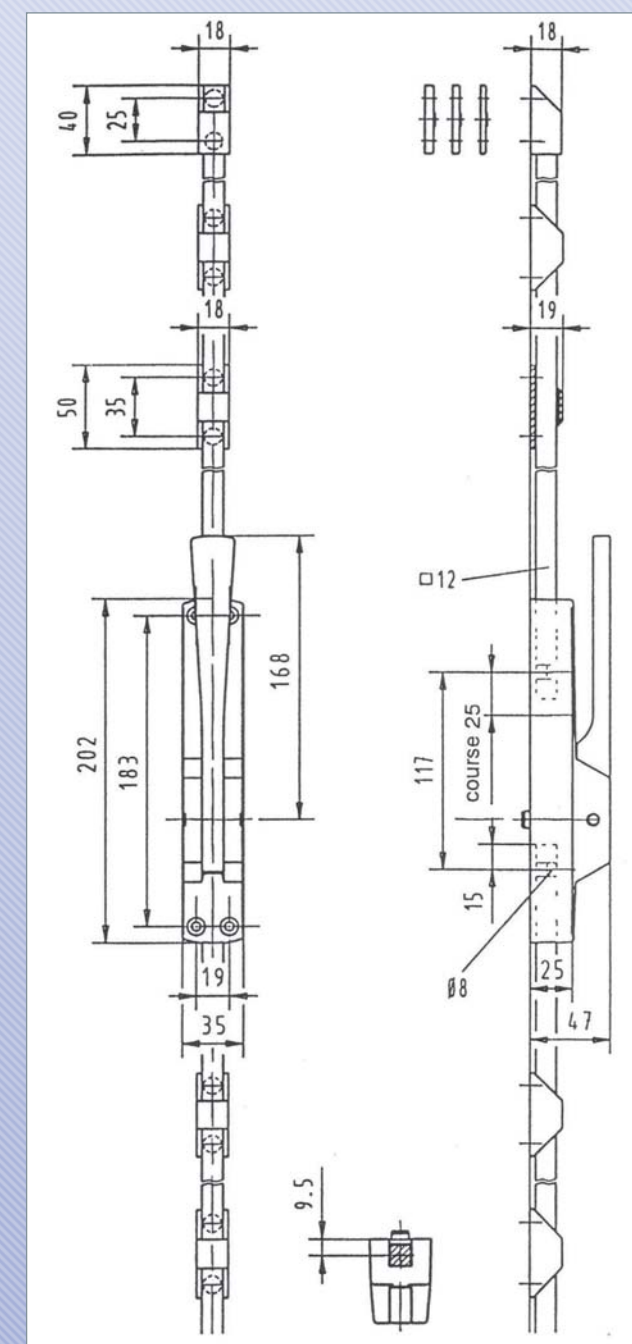

CRÉMONE POMPIER

Modèle basculant

Modèle tournant

Crémone pompier réversible en applique tournante ou basculante.

Finition argent, blanc ou noir.
Hauteur de porte maxi 2600 mm.
Livré sans tringle.

1 Modèle basculant

Type	Finition	
Crémone pompier basculante	Gris alu	WSS072231251
Crémone pompier basculante	Blanc	WSS072231253
Crémone pompier basculante	Noir	WSS072231255
Tringle seul 2500 mm	Gris alu	WSS072242551
Tringle seul 2500 mm	Blanc	WSS072242553
Tringle seul 2500 mm	Noir	WSS072242555

2 Modèle tournant

Type	Finition	
Crémone pompier tournante	Gris alu	WSS072441251
Crémone pompier tournante	Blanc	WSS072441253
Crémone pompier tournante	Noir	WSS072441255
Tringle seul 2500 mm	Gris alu	WSS072242551
Tringle seul 2500 mm	Blanc	WSS072242553
Tringle seul 2500 mm	Noir	WSS072242555