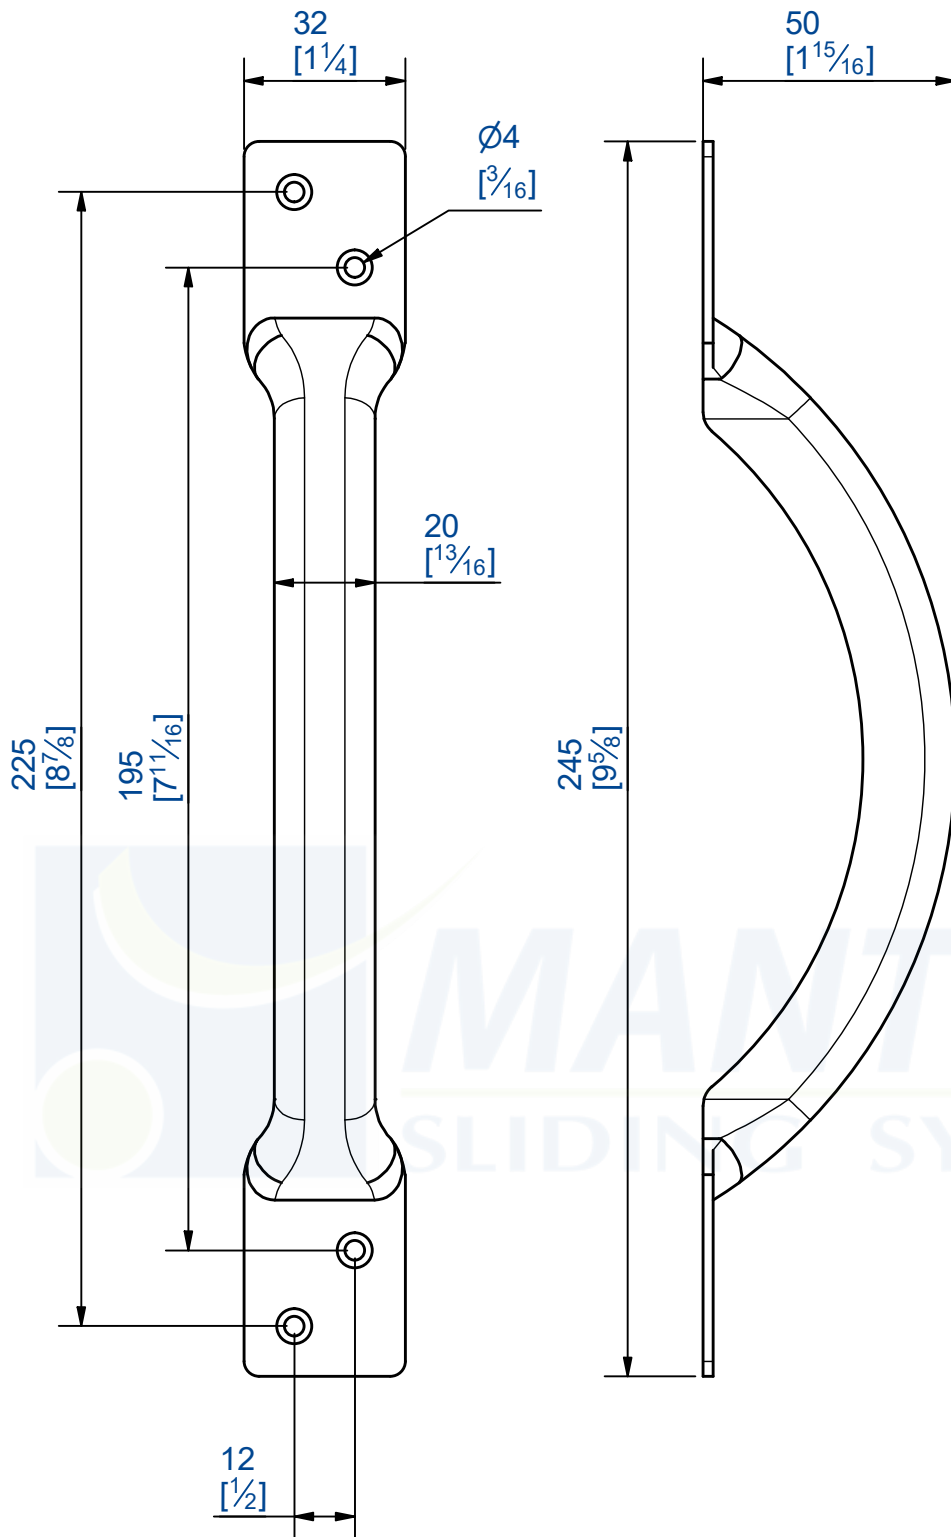

Poignée sur platine 265 mm
Matière: Acier

Poignée emboutie à pattes de 245 mm
 Matière: Acier