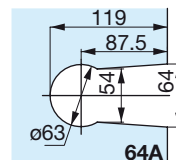

Serrures Lagune

Caractéristiques techniques générales

- Montage sur encoche 64A
- Réversible
- À cylindre européen panneton DIN (norme DIN 18254)
- Rappel du pêne à la clé
- Pour porte en verre trempé de 8 et 10 mm
- Condamnation par clé avec avancement du pêne
- Possibilités de combinaison avec passe général
- Livrée avec gâche plate et 3 clés

4361

LES + PRODUITS

Mécanisme
déporté

Offset
mechanism

Référence

Serrure de milieu bec de cane et béquilles
avec déport, pêne axé

Chromé brillant

Chromé mat