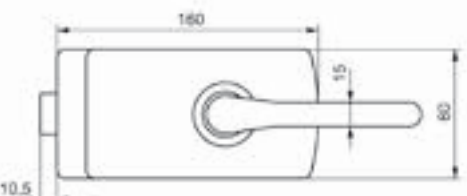

Serrures Lagune

Caractéristiques techniques générales

- Montage sur encoche 64A
- Réversible
- À cylindre européen panneton DIN (norme DIN 18254)
- Rappel du pêne à la clé
- Pour porte en verre trempé de 8 et 10 mm
- Condamnation par clé avec avancement du pêne
- Possibilités de combinaison avec passe général
- Livrée avec gâche plate et 3 clés

4361

LES + PRODUITS

Mécanisme
déporté

Offset
mechanism

Référence

Serrure de milieu bec de cane et béquilles
avec déport, pêne axé

Chromé brillant

Chromé mat