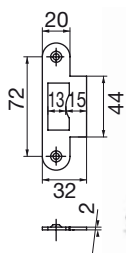

Serrures Lagune

Caractéristiques techniques générales

- Montage sur encoche 64A
- Réversible
- À cylindre européen panneton DIN (norme DIN 18254)
- Rappel du pêne à la clé
- Pour porte en verre trempé de 8 et 10 mm
- Condamnation par clé avec avancement du pêne
- Possibilités de combinaison avec passe général
- Livrée avec gâche plate et 3 clés

4361

LES + PRODUITS

Mécanisme
déporté

Offset
mechanism

Référence

Serrure de milieu bec de cane et béquilles
avec déport, pêne axé

Chromé brillant

Chromé mat