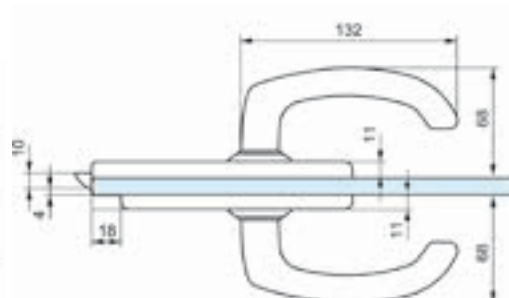

Serrures Lagune

Caractéristiques techniques générales

- Montage sur encoche 64A
- Réversible
- À cylindre européen panneton DIN (norme DIN 18254)
- Rappel du pêne à la clé
- Pour porte en verre trempé de 8 et 10 mm
- Condamnation par clé avec avancement du pêne
- Possibilités de combinaison avec passe général
- Livrée avec gâche plate et 3 clés

4361

LES + PRODUITS

Mécanisme
déporté

Offset
mechanism

Référence

Serrure de milieu bec de cane et béquilles
avec déport, pêne axé

Chromé brillant

Chromé mat

- Le mécanisme déporté permet un contact de la porte en fond de feuillure, et assure la continuité du joint au niveau de la serrure.